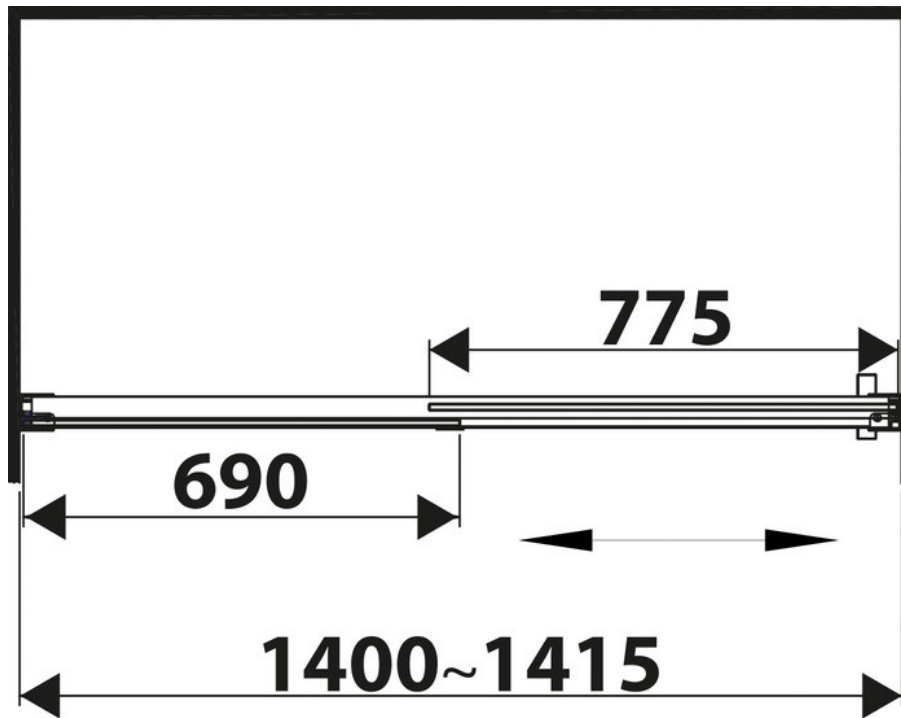

Profilés

Chromé

Poignée

Chromé

Traitement anticalcaire

Oui

Code EAN

8718215732235

luisina
DESIGN

La Boisinière - 35530 Servon-sur-Vilaine

Tél : 02 99 00 24 24

SIRET 31828963400038 - RCS Rennes B 318 289 634 - TVA FR41318289634

SCD LUISINA © 1989-2024