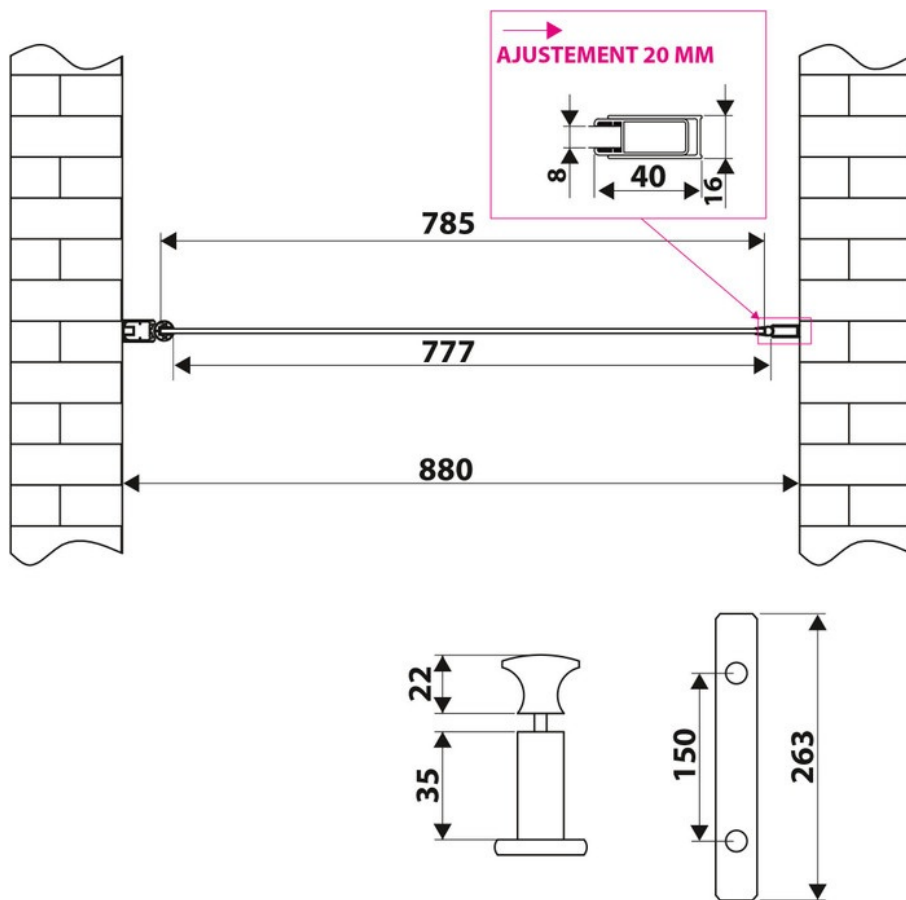

### Dimensions & Poids

Longueur (en mm)	900
Hauteur (en mm)	1950
Epaisseur (en mm)	6
Réglable en longueur (en mm)	880 à 920
Poids net (en kg)	32
Catégorie dimension paroi (en mm)	600 - 900

### Informations complémentaires

Type de paroi	Paroi pivotante
Accès douche	Ouverture de face
Réversible	Oui
Profilés	Chromé
Poignée	Chromé

luisina  
DESIGN

La Boisinière - 35530 Servon-sur-Vilaine

Tél : 02 99 00 24 24