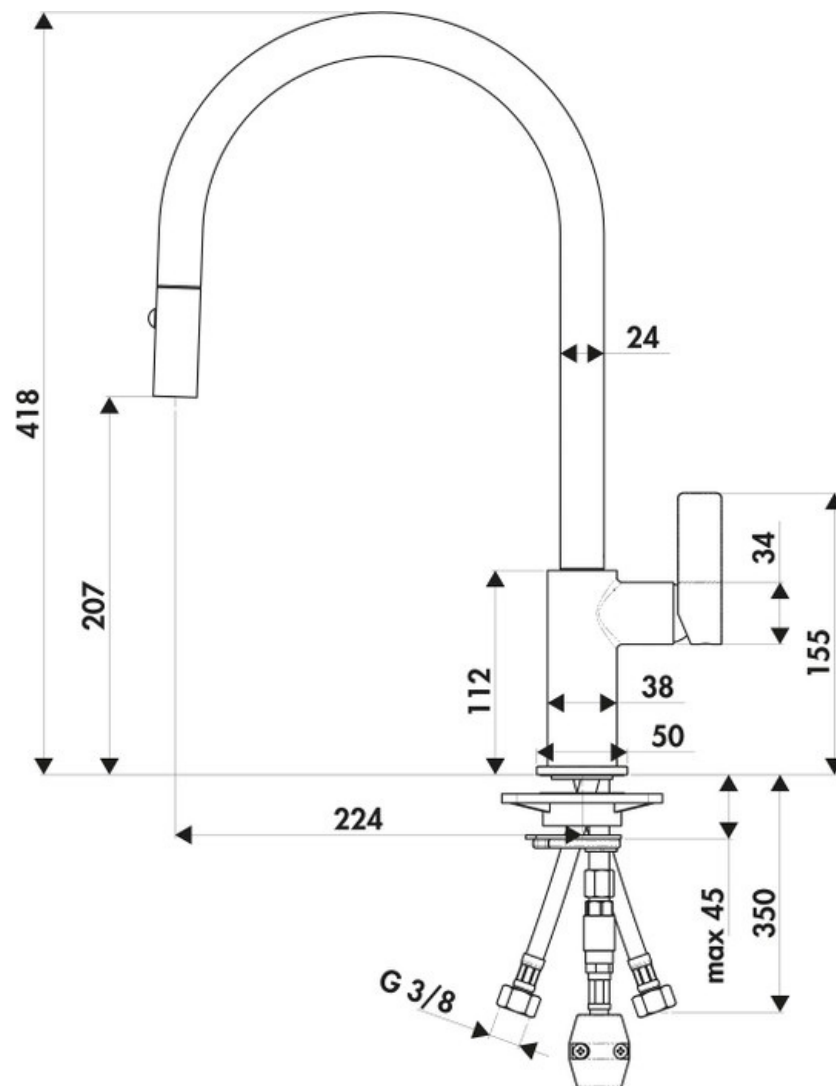

Economiseur d'eau

Oui

Raccordement

Flexible 3/8

Degré de rotation (°)

180

Débit à 3 bars(L/mn)

8.5

Norme

ACS

Code EAN

3537390482651

luisina
DESIGN

La Boisinière - 35530 Servon-sur-Vilaine

Tél : 02 99 00 24 24

SIRET 31828963400038 - RCS Rennes B 318 289 634 - TVA FR41318289634

SCD LUISINA © 1989-2024