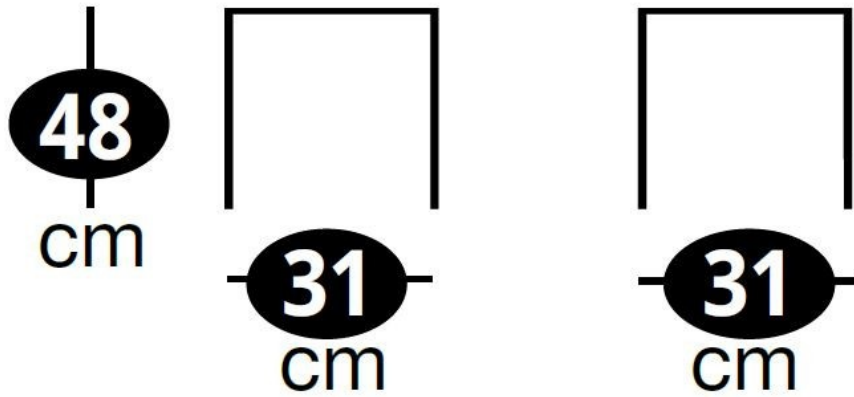

Usage

Intérieur

Code EAN

3537390413082

Disponibilité

Produit stocké

luisina
DESIGN

La Boisinière - 35530 Servon-sur-Vilaine

Tél : 02 99 00 24 24

SIRET 31828963400038 - RCS Rennes B 318 289 634 - TVA FR41318289634

SCD LUISINA © 1989-2024