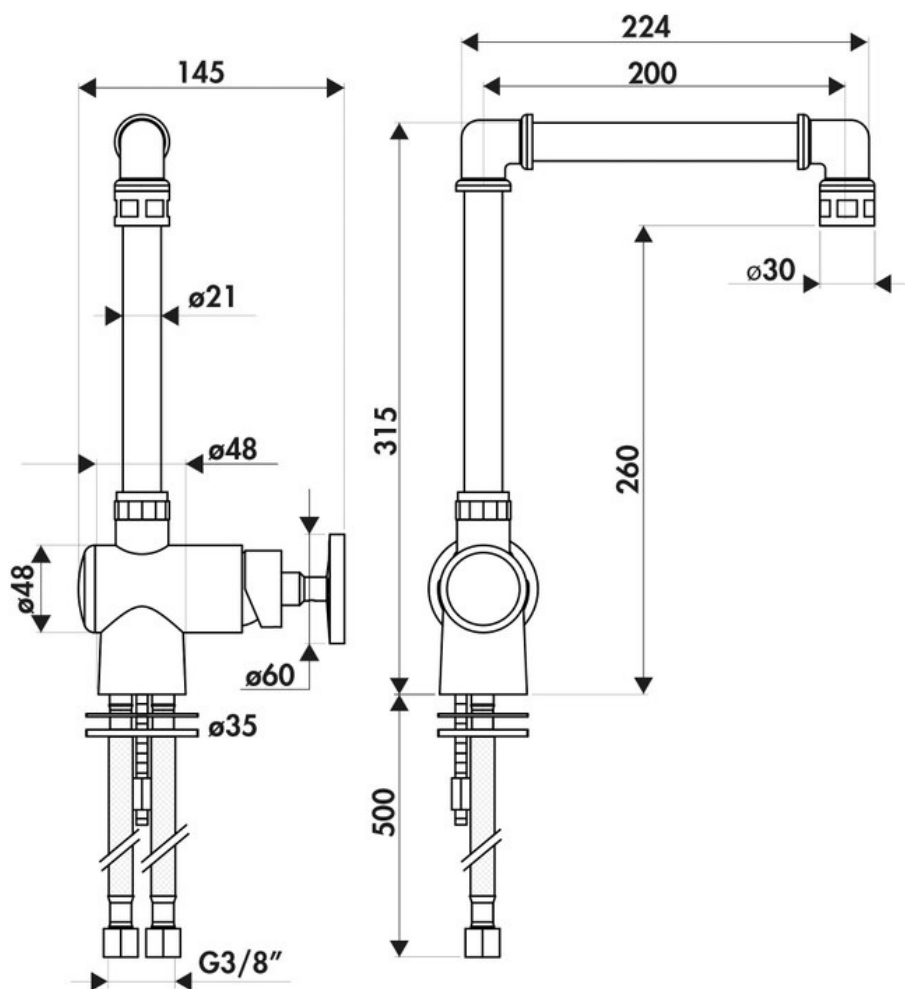

RC945137

RC945137

Mitigeur Factory Queens avec cartouche céramique, débit à 9L/mn à 3 bars. Flexibles fixes.

Scannez-moi pour
retrouver la fiche produit !

Spécifications techniques

Matériau & Coloris

Matériau	Laiton
Couleur	Pompei

Dimensions & Poids

Hauteur (en mm)	315
Hauteur sous bec (en mm)	260
Longueur de bec (en mm)	200
Diamètre base (en mm)	48
Perçage (en mm)	35

Informations complémentaires

Type de modèle	Mitigeur
Type de bec	Bec pivotant
Douchette	Sans douchette
Mécanisme	Cartouche à disque céramique
Raccordement	Flexible 3/8

Degré de rotation (°)

360

Débit à 3 bars(L/mn)

9

Norme

ACS

Code EAN

3537390464855