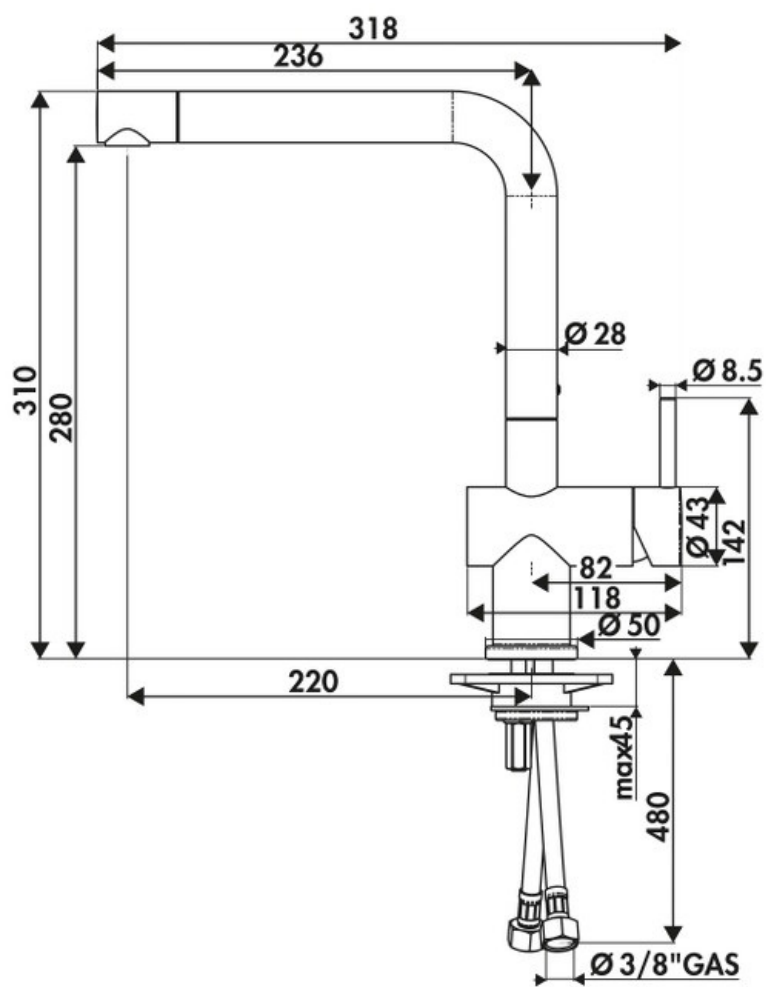

Economiseur d'eau

Oui

Raccordement

Flexible 3/8

Degré de rotation (°)

360

Débit à 3 bars(L/mn)

13

Norme

ACS

Code EAN

3537390514727

luisina
DESIGN

La Boisinière - 35530 Servon-sur-Vilaine

Tél : 02 99 00 24 24

SIRET 31828963400038 - RCS Rennes B 318 289 634 - TVA FR41318289634

SCD LUISINA © 1989-2024