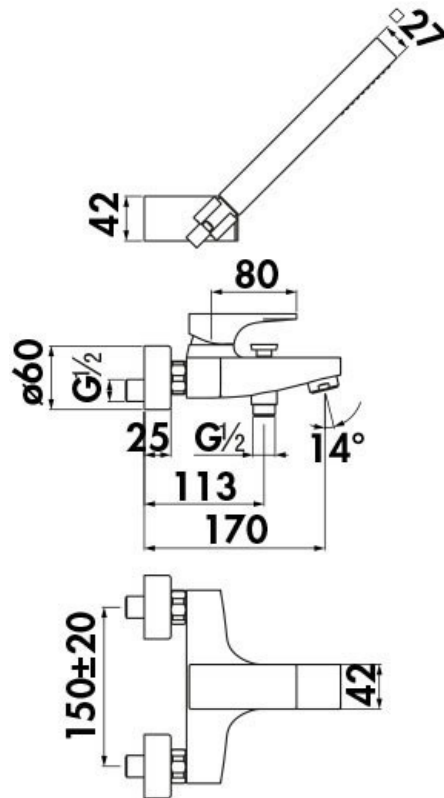

Mitigeur Seven

SE124110009

Mitigeur équipé d'un limiteur de débit à 50%.

Scannez-moi pour
retrouver la fiche produit !

Spécifications techniques

Matériau & Coloris

Matériau	Laiton
Couleur	Noir

Dimensions & Poids

Largeur (en mm)	170
Flexible de douche (en mm)	1500
Entraxe (en mm)	150 ± 20
Poids net (en kg)	3

Informations complémentaires

Type de modèle	Mitigeur vasque
Installation	Murale sans encastrement
Douchette	Douchette mobile monojet
Support douchette	Réglable
Mécanisme	Cartouche à double position
Limiteur de débit	Oui