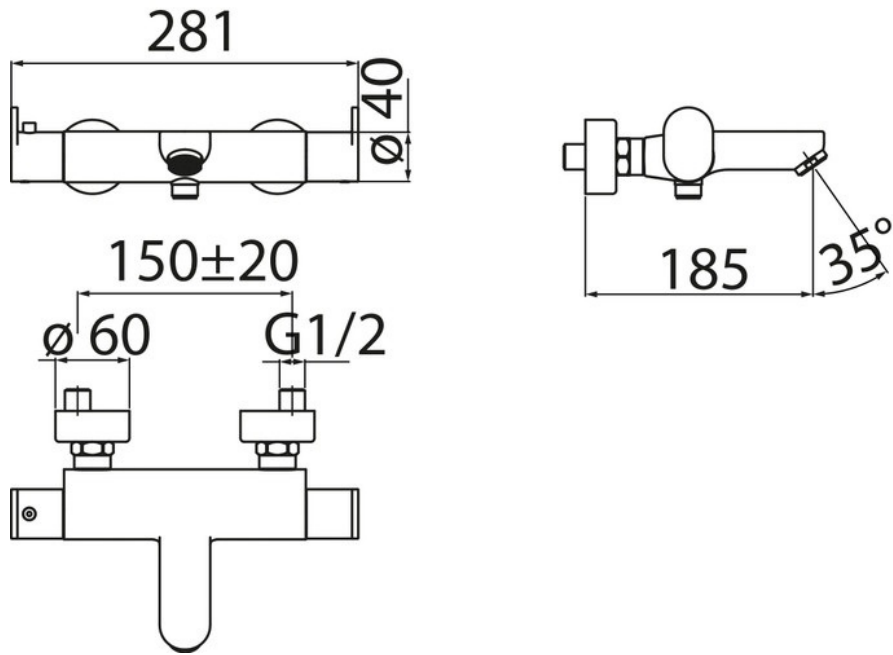

Mitigeur Up

UP94010/1009

Mitigeur équipé d'un blocage de sécurité à 38°C.

Scannez-moi pour
retrouver la fiche produit !

Spécifications techniques

Matériau & Coloris

Matériau	Laiton
Couleur	Noir

Dimensions & Poids

Hauteur (en mm)	40
Largeur (en mm)	281
Profondeur (en mm)	185
Entraxe (en mm)	150 ± 20
Poids net (en kg)	2.85

Informations complémentaires

Type de modèle	Mitigeur bain douche
Installation	Murale sans encastrement
Sécurité anti-brûlure	Blocage de sécurité 38°C
Aérateur anticalcaire	Oui
Clapet anti-retour	Oui
Inverseur poignée	Oui