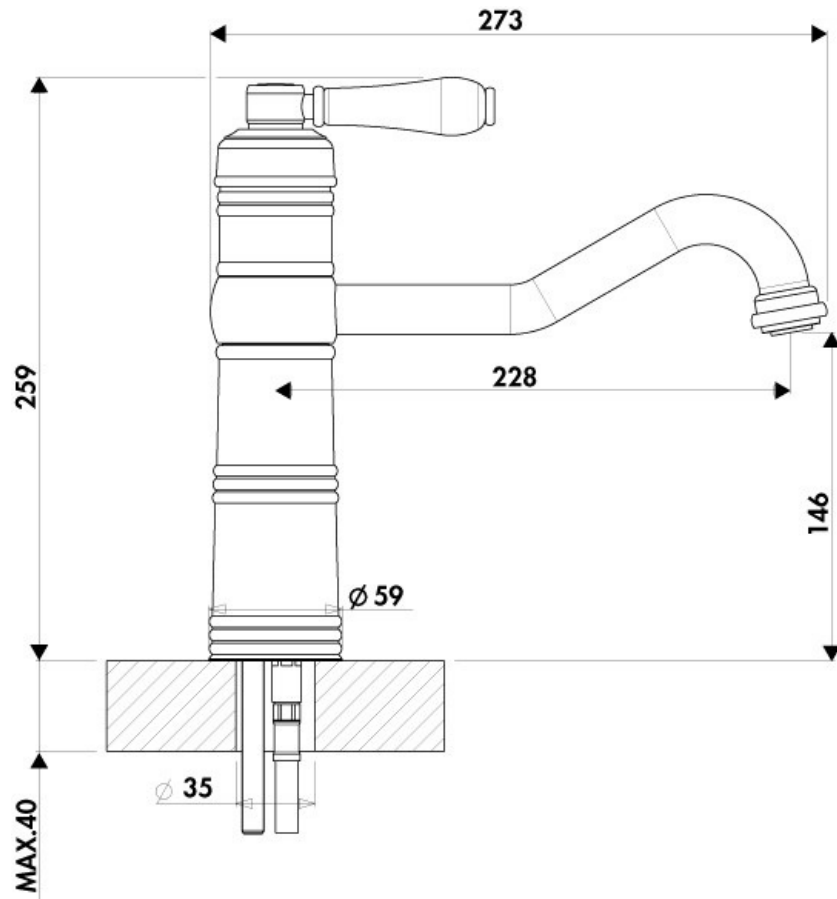

R201 015

R201 015

Mitigeur avec cartouche céramique, débit à 14L/mn à 3 bars. Flexibles fixes.

Scannez-moi pour
retrouver la fiche produit !

Spécifications techniques

Matériau & Coloris

Matériau	Laiton
Couleur	Chromé

Dimensions & Poids

Hauteur (en mm)	259
Hauteur sous bec (en mm)	146
Longueur de bec (en mm)	228
Perçage (en mm)	35
Poids net (en kg)	2.35

Informations complémentaires

Type de modèle	Mitigeur
Type de bec	Bec pivotant
Douchette	Sans douchette
Mécanisme	Cartouche à disque céramique
Raccordement	Flexible 3/8