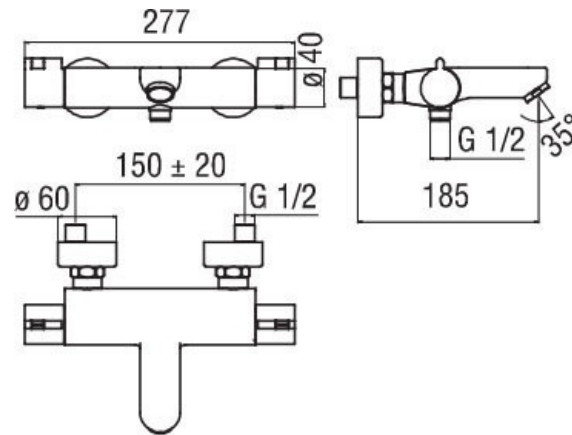

Mitigeur ABC

AB87010/1015

Mitigeur certifié NF équipé d'un blocage de sécurité à 38°C et d'un système anticalcaire. Flexible non inclus.

Scannez-moi pour
retrouver la fiche produit !

Spécifications techniques

Matériau & Coloris

Matériau	Laiton
Couleur	Chromé

Dimensions & Poids

Hauteur (en mm)	40
Largeur (en mm)	277
Profondeur (en mm)	185
Entraxe (en mm)	150 ± 20
Poids net (en kg)	2.94

Informations complémentaires

Type de modèle	Mitigeur bain douche
Installation	Murale sans encastrement
Sécurité anti-brûlure	Blocage de sécurité 38°C
Aérateur anticalcaire	Oui
Clapet anti-retour	Oui

luisina
DESIGN

La Boisinière - 35530 Servon-sur-Vilaine

Tél : 02 99 00 24 24

SIRET 31828963400038 - RCS Rennes B 318 289 634 - TVA FR41318289634

SCD LUISINA © 1989-2024