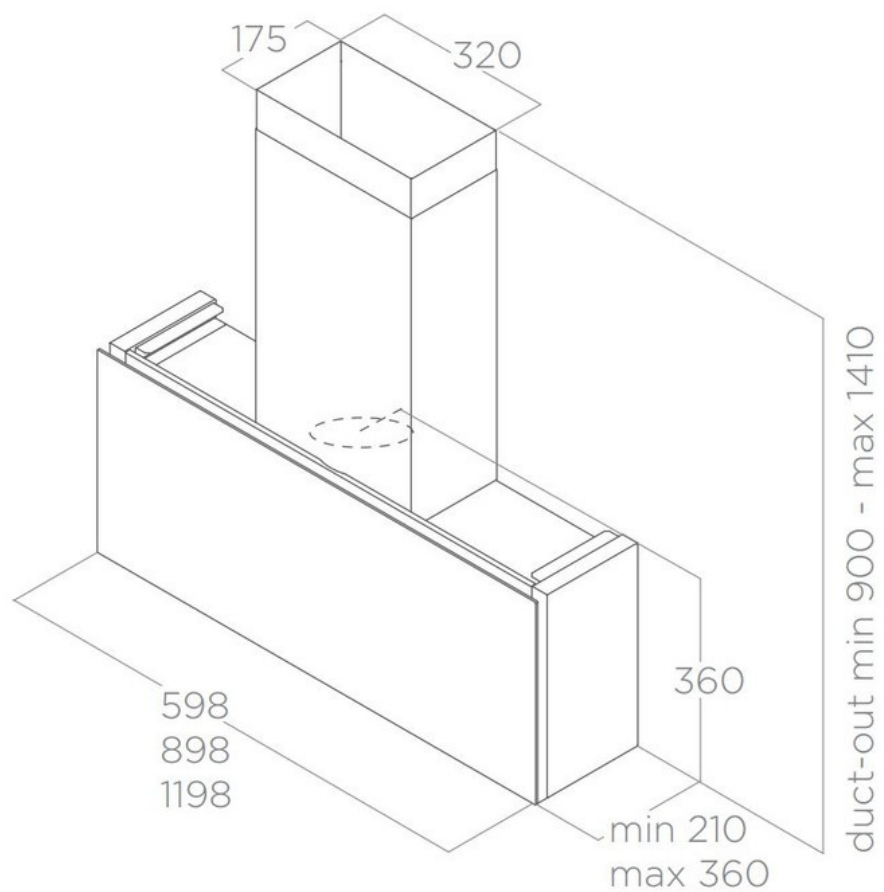

Rules Noir

PRF0163754

Hotte livrée en version recyclage, classe énergétique A. Pour un remplacement des filtres à charbon sur la version 90 cm, prévoir 3 pièces du filtre CFC0166361.

Scannez-moi pour retrouver la fiche produit !

Spécifications techniques

Matériau & Coloris

Matériau	Dekton
Couleur	Noir

Dimensions & Poids

Largeur (en mm)	898
Profondeur (en mm)	210
Hauteur (en mm)	360
Hauteur mini avec cheminée (en mm)	900
Hauteur maxi avec cheminée (en mm)	1410
Diamètre de sortie d'air (en mm)	150
Poids net (en kg)	24
Catégorie dimension hotte (en mm)	600 - 900

Informations complémentaires

Marque hotte	Elica
Type de hotte	Murale

Installation	Recyclage
Commandes	Commandes tactiles 3V + I
Puissance du moteur	280 W
Nombre vitesse aspiration	4
Débit d'air minimum (m3/h)	160
Débit d'air max (m3/h)	415
Débit d'air boost (m3/h)	700
Débit d'air selon vitesse (m3/h)	V1 - 160 m3/h ; V2 - 330 m3/h ; V3 - 415 m3/h ; V4+ - 700 m3/h
Niveau sonore min (dB)	40
Niveau sonore max (dB)	58
Niveau sonore boost (dB)	71
Niveau sonore selon vitesse (dB)	V1 - 40 dB ; V2 - 58 dB ; V3 - 60 dB ; V4+ - 71 dB
Pression (PBEP)(PA)	455
Consommation électrique annuelle (AEC)(KWH/A)	44.4
Eclairage	Lampes LEDs
Nombre de lampes	2 x 7 W
Filtre à charbon	Filtre à charbon inclus
Types de filtres à charbon	Filtre régénérable
Référence filtre à charbon	CFC0166361
Filtres à graisse	Filtre à graisse inclus
Types de filtres à graisse	Aluminium
Classe d'efficacité énergétique	A
Classe d'efficacité lumineuse	A
Classe d'efficacité fluidodynamique	A
Classe filtration des graisses	E
Indicateur de saturation des filtres	Oui
Température Kelvin (°K)	3500
Code EAN	8020283049369