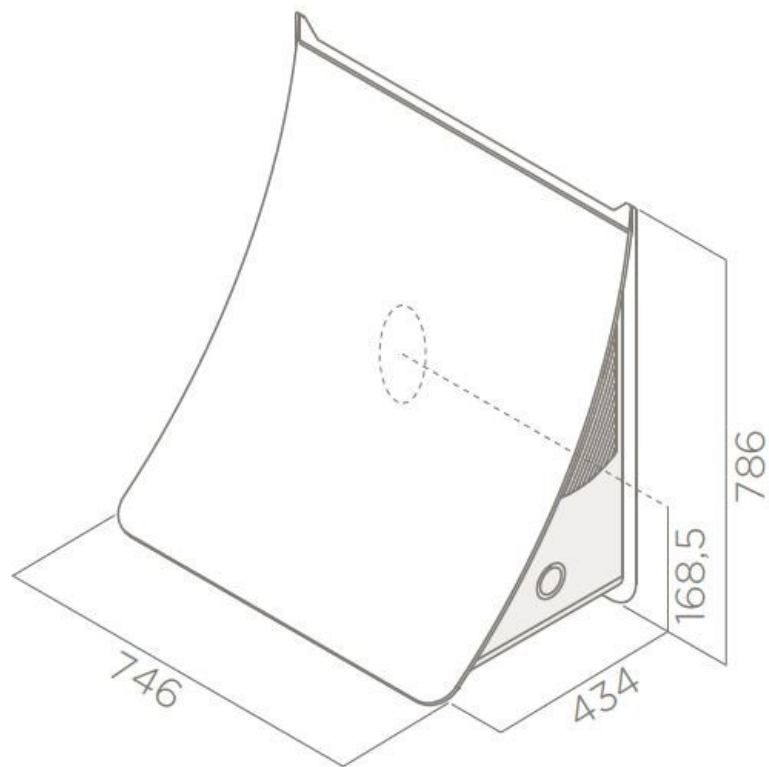

Nuage

Personnalisable

PRF0096484

Hotte murale Elica Nuage 75 cm avec panneaux de placoplâtre à rajouter

Hotte livrée en version recyclage, classe énergétique A.

Scannez-moi pour
retrouver la fiche produit !

Spécifications techniques

Matériau & Coloris

Matériau	Inox
Couleur	Personnalisable

Dimensions & Poids

Largeur (en mm)	746
Profondeur (en mm)	434
Hauteur (en mm)	786
Diamètre de sortie d'air (en mm)	150
Poids net (en kg)	25.76
Catégorie dimension hotte (en mm)	600 - 900

Informations complémentaires

Marque hotte	Elica
Type de hotte	Verticale

Installation	Recyclage
Commandes	Rotatif électronique 3V + 1
Puissance du moteur	227 W
Nombre vitesse aspiration	4
Débit d'air minimum (m3/h)	230
Débit d'air max (m3/h)	440
Débit d'air boost (m3/h)	580
Débit d'air selon vitesse (m3/h)	V1 - 230 m3/h ; V2 - 330 m3/h ; V3 - 440 m3/h ; V4+ - 580 m3/h
Niveau sonore min (dB)	49
Niveau sonore max (dB)	62
Niveau sonore boost (dB)	65
Niveau sonore selon vitesse (dB)	V1 - 49 dB ; V2 - 53 dB ; V3 - 62 dB ; V4+ - 65 dB
Pression (PBEP)(PA)	414
Consommation électrique annuelle (AEC)(KWH/A)	50.9
Eclairage	Lampes LEDs
Nombre de lampes	1 x 7 W
Filtre à charbon	Filtre à charbon inclus
Référence filtre à charbon	CFC0140343
Filtres à graisse	Filtre à graisse inclus
Types de filtres à graisse	Polyuréthane
Classe d'efficacité énergétique	A
Classe d'efficacité lumineuse	B
Classe d'efficacité fluidodynamique	A
Classe filtration des graisses	A
Indicateur de saturation des filtres	Oui
Température Kelvin (°K)	3500
Code EAN	8020283037588