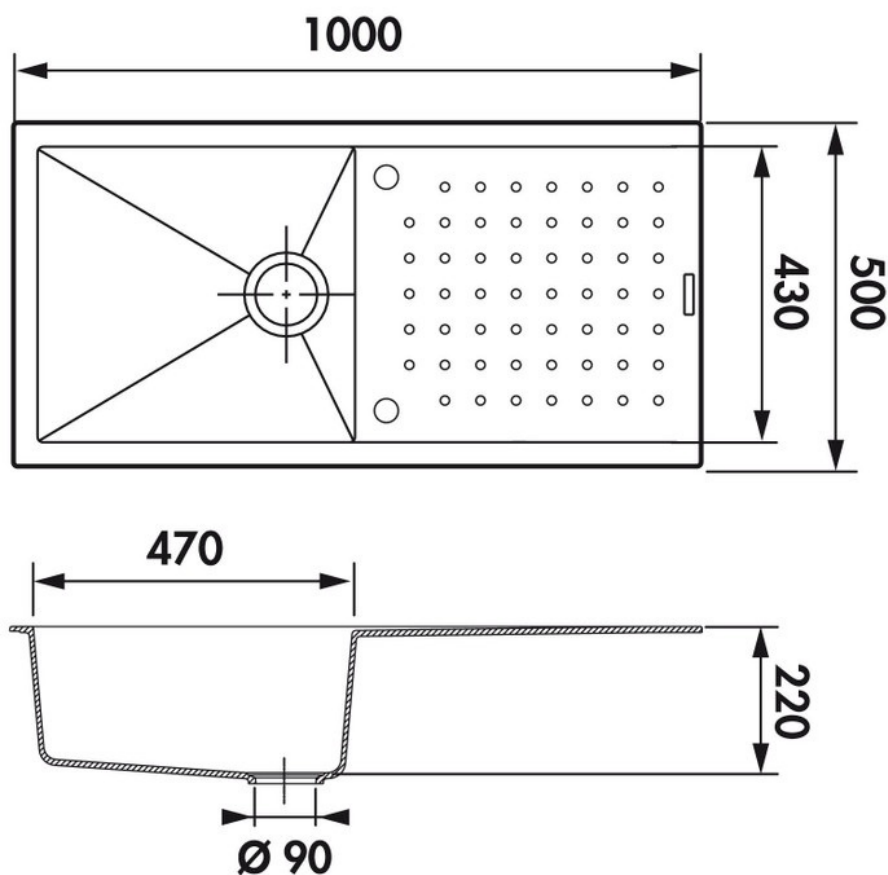

Fusion Croma

EV60011 022

Diamètre de perçage pour la manette de vidage : 35 mm. Evier à encastrer Luisigranit avec vidage automatique chromé.

Scannez-moi pour retrouver la fiche produit !

Spécifications techniques

Matériau & Coloris

Matériau	Luisigranit
Couleur	Gris
Couleur évier	Croma

Dimensions & Poids

Largeur (en mm)	1000
Profondeur (en mm)	500
Dimension mini sous-évier (en mm)	600
Largeur encastrement (en mm)	980
Profondeur encastrement (en mm)	480
Largeur cuve (en mm)	470
Profondeur cuve (en mm)	430
Hauteur cuve (en mm)	220
Diamètre bonde cuve (en mm)	90
Rayon angle (en mm)	10

i Informations complémentaires

Type d'évier	À encastrer
Nombre de bacs	1 grand bac
Type vidage	Automatique chromé
Trop plein	Oui
Montage robinetterie sur évier	Oui
Positionnement égouttoir	Réversible
Nombre trous prépercés par côté	1
Nombre d'égouttoirs	1
Norme	EN13310
Code EAN	3537390217710
Marque	Luisina