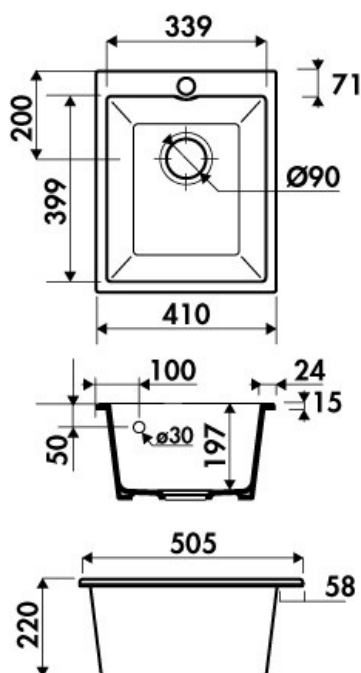

### Dimensions & Poids

Largeur (en mm)	410
Profondeur (en mm)	505
Largeur cuve (en mm)	339
Profondeur cuve (en mm)	399
Hauteur cuve (en mm)	197
Diamètre bonde cuve (en mm)	90
Poids net (en kg)	14
Dimension mini sous-évier (en mm)	450

### Informations complémentaires

Nombre de bacs	1 bac
Type vidage	Manuel chromé

Trop plein	Oui
Montage robinetterie sur évier	Oui
Norme	EN13310
Code EAN	3537390558653
Type de cuve	À encastrer
Nouveautés	Oui
Marque	Chambord