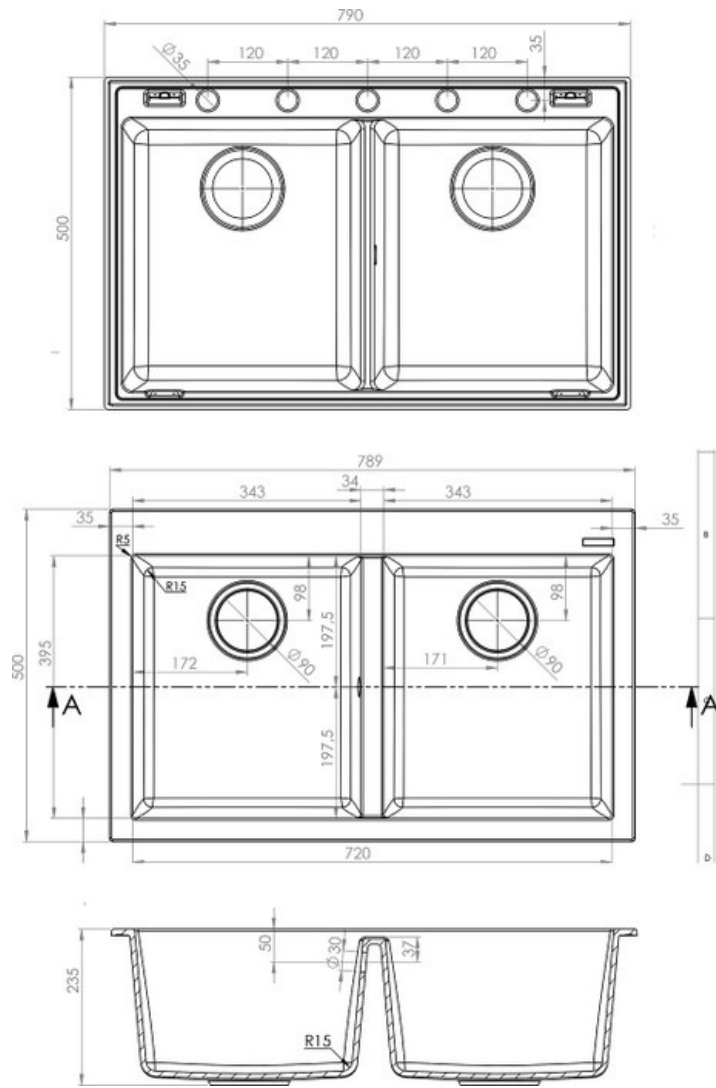

Quadrille Noir Métal

EV983 118E

Diamètre de perçage pour la manette de vidage : 35 mm. Cuve à encastrer Luisigranit, 1 Diamètre de perçage pour la manette de vidage : 35 mm. Cuve en vidage automatique, 1 Diamètre de perçage pour la manette de vidage : 35 mm. Cuve en vidage manuel

Scannez-moi pour retrouver la fiche produit !

Spécifications techniques

Matériau & Coloris

Matériau	Luisigranit
Couleur	Noir
Couleur évier	Noir Métal

Dimensions & Poids

Largeur (en mm)	790
Profondeur (en mm)	500
Dimension mini sous-évier (en mm)	800
Largeur encastrement (en mm)	770
Profondeur encastrement (en mm)	480
Largeur cuve 1 (en mm)	343
Profondeur cuve 1 (en mm)	395
Hauteur cuve 1 (en mm)	235
Diamètre bonde cuve 1 (en mm)	90

Largeur cuve 2 (en mm)	343
Profondeur cuve 2 (en mm)	395
Hauteur cuve 2 (en mm)	235
Diamètre bonde cuve 2 (en mm)	90
Poids net (en kg)	14.44

Informations complémentaires

Type de cuve	À encastrer
Nombre de bacs	2 bacs
Type vidage	1 cuve en vidage automatique - 1 cuve en vidage manuel
Trop plein	Oui
Montage robinetterie sur évier	Oui
Positionnement égouttoir	Sans
Nombre trous prépercés par côté	5
Norme	EN13310
Code EAN	3537390365367
Marque	Luisina