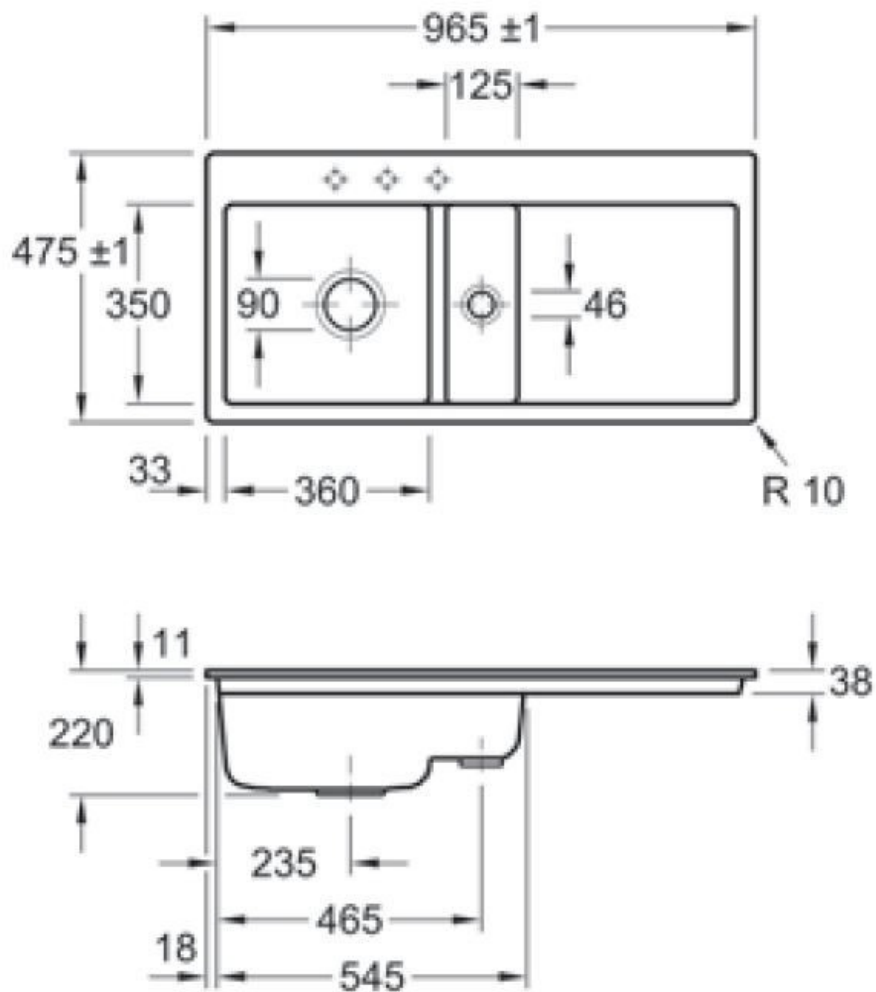

Subway Flat Chromit

EV6770 2F J0

Diamètre de perçage pour la manette de vidage : 35 mm. Evier à fleur Luisiceram avec vidage automatique chromé.

Scannez-moi pour
retrouver la fiche produit !

Spécifications techniques

Matériau & Coloris

Matériau	Luisiceram
Couleur	Noir
Couleur évier	Chromit

Dimensions & Poids

Largeur (en mm)	965
Profondeur (en mm)	475
Dimension mini sous-évier (en mm)	600
Largeur cuve 1 (en mm)	360
Profondeur cuve 1 (en mm)	350
Hauteur cuve 1 (en mm)	220
Diamètre bonde cuve 1 (en mm)	90
Largeur cuve 2 (en mm)	125
Profondeur cuve 2 (en mm)	350
Diamètre bonde cuve 2 (en mm)	46
Poids net (en kg)	26.1

ⓘ Informations complémentaires

Type d'évier	À fleur
Nombre de bacs	1 bac 1/2
Type vidage	Automatique chromé
Trop plein	Oui
Montage robinetterie sur évier	Oui
Positionnement égouttoir	Droite
Nombre trous prépercés par côté	3
Nombre d'égouttoirs	1
Norme	EN13310
Code EAN	4051202308636
Marque	Villeroy & Boch