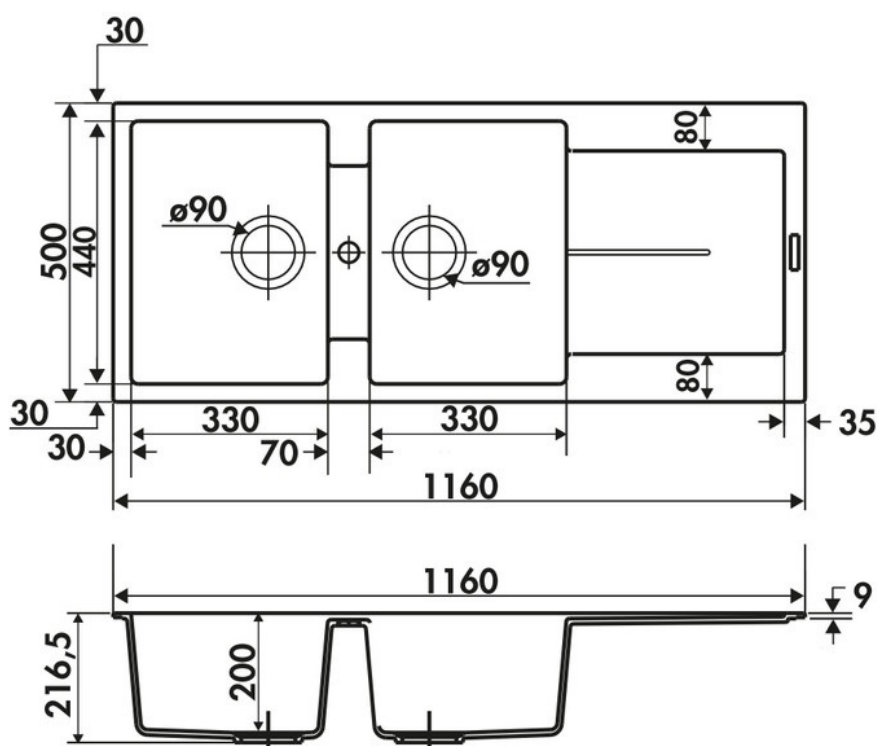

# Tam Tam Croma

EV8521 022

Diamètre de perçage pour la manette de vidage : 35 mm. Evier à encastrer Luisigranit avec vidage automatique gain de place.

Scannez-moi pour  
retrouver la fiche produit !

### Dimensions & Poids

Largeur (en mm)	1160
Profondeur (en mm)	500
Dimension mini sous-évier (en mm)	800
Largeur encastrement (en mm)	1140
Profondeur encastrement (en mm)	480
Largeur cuve 1 (en mm)	330
Profondeur cuve 1 (en mm)	440
Hauteur cuve 1 (en mm)	200
Diamètre bonde cuve 1 (en mm)	90
Largeur cuve 2 (en mm)	330
Profondeur cuve 2 (en mm)	440

Hauteur cuve 2 (en mm)	200
Diamètre bonde cuve 2 (en mm)	90
Rayon angle (en mm)	10
Poids net (en kg)	19.58

## 📄 Informations complémentaires

Type d'évier	À encastrer
Nombre de bacs	2 bacs
Type vidage	Automatique gain de place
Trop plein	Oui
Montage robinetterie sur évier	Oui
Positionnement égouttoir	Réversible
Nombre trous prépercés par côté	1
Nombre d'égouttoirs	1
Norme	EN13310
Code EAN	3537390261874
Marque	Luisina