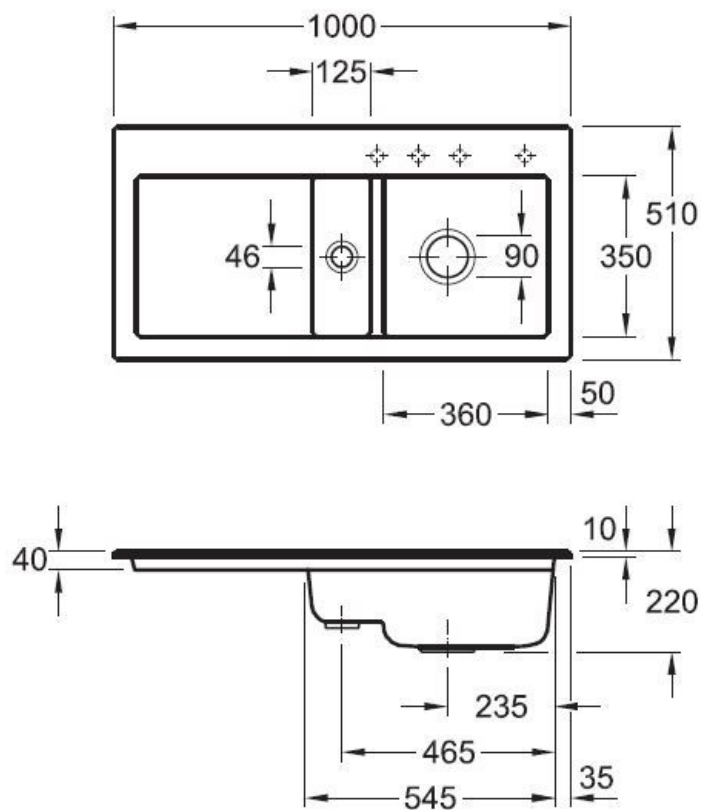

Subway Graphite

EV6712 02 I4

Diamètre de perçage pour la manette de vidage : 35 mm. Evier à encastrer Luisiceram avec vidage automatique chromé.

Scannez-moi pour retrouver la fiche produit !

Spécifications techniques

📏 Matériau & Coloris

Matériau	Luisiceram
Couleur	Gris foncé
Couleur évier	Graphite

📏 Dimensions & Poids

Largeur (en mm)	1000
Profondeur (en mm)	510
Dimension mini sous-évier (en mm)	600
Largeur encastrement (en mm)	970
Profondeur encastrement (en mm)	480
Largeur cuve 1 (en mm)	360
Profondeur cuve 1 (en mm)	350
Hauteur cuve 1 (en mm)	220
Diamètre bonde cuve 1 (en mm)	90
Largeur cuve 2 (en mm)	125
Profondeur cuve 2 (en mm)	350

Diamètre bonde cuve 2 (en mm)	46
Poids net (en kg)	26.1
📘 Informations complémentaires	
Type d'évier	À encastrer
Nombre de bacs	1 bac 1/2
Type vidage	Automatique chromé
Trop plein	Oui
Montage robinetterie sur évier	Oui
Positionnement égouttoir	Gauche
Nombre trous prépercés par côté	4
Nombre d'égouttoirs	1
Norme	EN13310
Code EAN	3537390196206
Marque	Villeroy & Boch