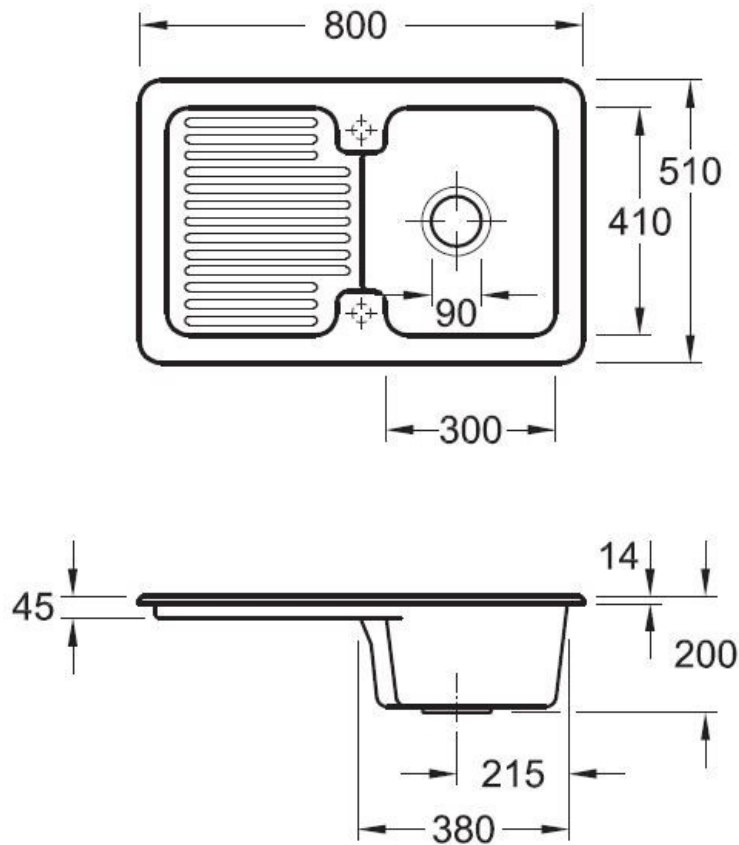

Matériau & Coloris

Matériau	Luisiceram
Couleur	Blanc
Couleur évier	Stone white

Dimensions & Poids

Largeur (en mm)	800
Profondeur (en mm)	510
Dimension mini sous-évier (en mm)	450
Largeur encastrement (en mm)	760
Profondeur encastrement (en mm)	470
Largeur cuve (en mm)	300
Profondeur cuve (en mm)	410
Hauteur cuve (en mm)	200
Diamètre bonde cuve (en mm)	90
Poids net (en kg)	18.54

Oui

Montage robinetterie sur évier

Oui

Positionnement égouttoir

Réversible

Nombre trous prépercés par côté

1

Nombre d'égouttoirs

1

Norme

EN13310

Code EAN

3537390452821

Marque

Villeroy & Boch

luisina
DESIGN