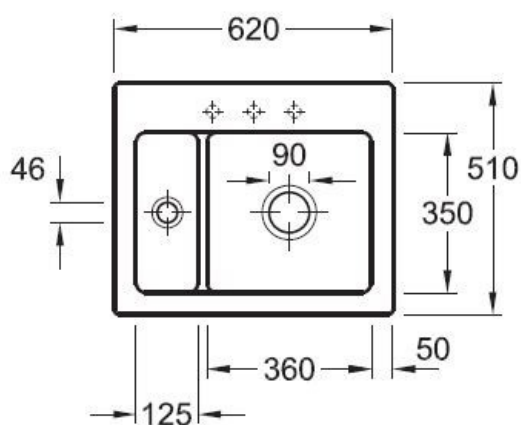

Matériau & Coloris

Matériau	Luisiceram
Couleur	Beige
Couleur évier	Crème

Dimensions & Poids

Largeur (en mm)	620
Profondeur (en mm)	510
Dimension mini sous-évier (en mm)	600
Largeur encastrement (en mm)	590
Profondeur encastrement (en mm)	480
Largeur cuve 1 (en mm)	360
Profondeur cuve 1 (en mm)	350
Hauteur cuve 1 (en mm)	225
Diamètre bonde cuve 1 (en mm)	90
Largeur cuve 2 (en mm)	125

3

Norme

ENI3310

Code EAN

4047289852520

Marque

Villeroy & Boch

luisina
DESIGN