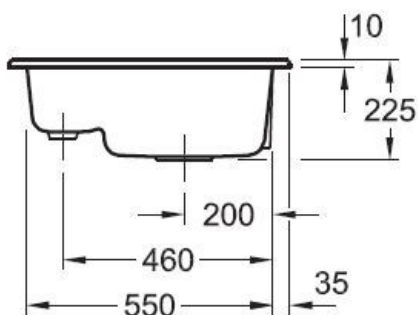

Matériau & Coloris

Matériau	Luisiceram
Couleur	Beige
Couleur évier	Crème

Dimensions & Poids

Largeur (en mm)	620
Profondeur (en mm)	510
Dimension mini sous-évier (en mm)	600
Largeur encastrement (en mm)	590
Profondeur encastrement (en mm)	480
Largeur cuve 1 (en mm)	360
Profondeur cuve 1 (en mm)	350
Hauteur cuve 1 (en mm)	225
Diamètre bonde cuve 1 (en mm)	90
Largeur cuve 2 (en mm)	125

3

Norme

ENI3310

Code EAN

4047289852520

Marque

Villeroy & Boch

luisina
DESIGN