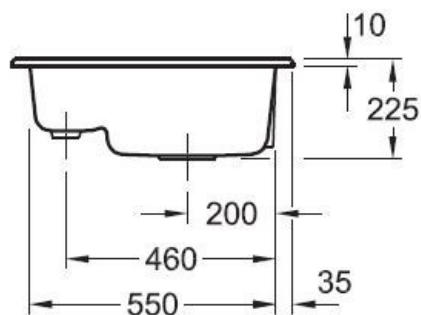

Subway XM Crème

EV6780 02 KR

Cuve à encastrer Villeroy & Boch 1 bac, 1 vide-sauce coloris Crème

Diamètre de perçage pour la manette de vidage : 20 mm. Cuve à encastrer Luisiceram avec vidage automatique chromé.

Scannez-moi pour retrouver la fiche produit !

Spécifications techniques

Matériau & Coloris

Matériau	Luisiceram
Couleur	Beige
Couleur évier	Crème

Dimensions & Poids

Largeur (en mm)	620
Profondeur (en mm)	510
Dimension sous meuble (en mm)	600
Largeur encastrement (en mm)	590
Profondeur encastrement (en mm)	480
Largeur cuve 1 (en mm)	360
Profondeur cuve 1 (en mm)	350
Hauteur cuve 1 (en mm)	225
Diamètre bonde cuve 1 (en mm)	90

Largeur cuve 2 (en mm)	125
Profondeur cuve 2 (en mm)	350
Diamètre bonde cuve 2 (en mm)	46
Poids net (en kg)	19.2
Largeur cuve principale (en mm)	360

📘 Informations complémentaires

Type de cuve	À encastrer
Nombre de bacs	1 bac 1/2
Type vidage	Automatique chromé
Trop plein	Oui
Montage robinetterie sur évier	Oui
Nombre trous préperçés par côté	3
Norme	EN13310
Code EAN	4047289852520
Marque	Villeroy & Boch