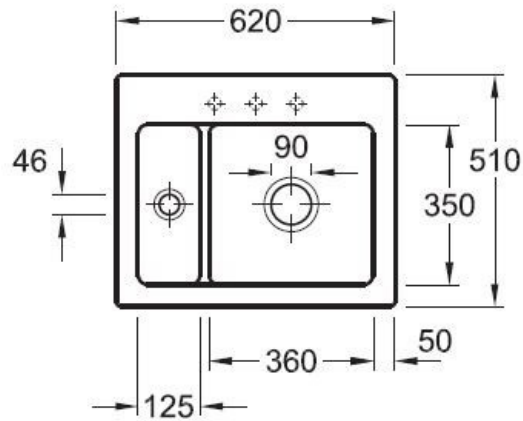

Subway XM Crème

EV6780 02 KR

Cuve à encastrer Villeroy & Boch 1 bac, 1 vide-sauce coloris Crème

Diamètre de perçage pour la manette de vidage : 20 mm. Cuve à encastrer Luisiceram avec vidage automatique chromé.

Scannez-moi pour retrouver la fiche produit !

Spécifications techniques

Matériau & Coloris

Matériau	Luisiceram
Couleur	Beige
Couleur évier	Crème

Dimensions & Poids

Largeur (en mm)	620
Profondeur (en mm)	510
Dimension sous meuble (en mm)	600
Largeur encastrement (en mm)	590
Profondeur encastrement (en mm)	480
Largeur cuve 1 (en mm)	360
Profondeur cuve 1 (en mm)	350
Hauteur cuve 1 (en mm)	225
Diamètre bonde cuve 1 (en mm)	90

Largeur cuve 2 (en mm)	125
Profondeur cuve 2 (en mm)	350
Diamètre bonde cuve 2 (en mm)	46
Poids net (en kg)	19.2
Largeur cuve principale (en mm)	360

📘 Informations complémentaires

Type de cuve	À encastrer
Nombre de bacs	1 bac 1/2
Type vidage	Automatique chromé
Trop plein	Oui
Montage robinetterie sur évier	Oui
Nombre trous préperçés par côté	3
Norme	EN13310
Code EAN	4047289852520
Marque	Villeroy & Boch