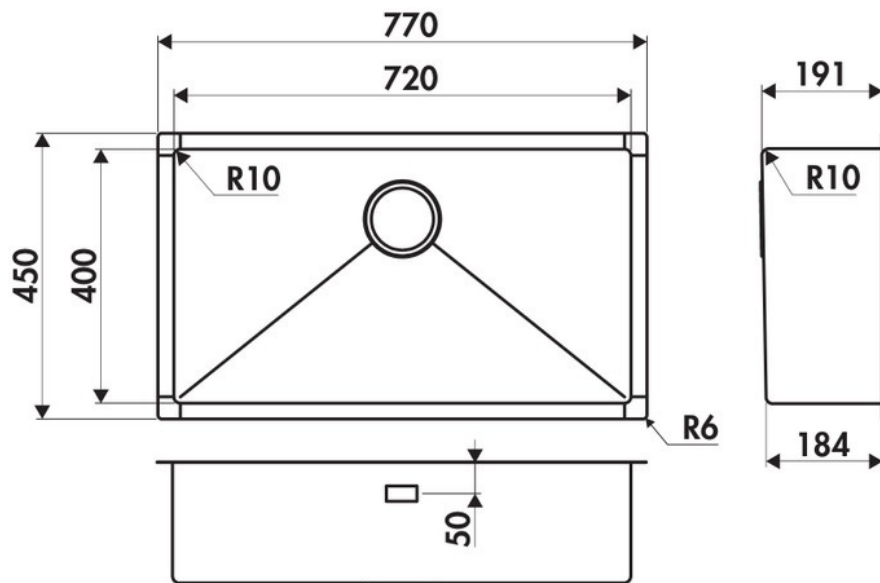

Trop plein

Oui

Montage robinetterie sur évier

Non

Norme

EN13310

Code EAN

3537390368740

Marque

Luisina

luisina
DESIGN

La Boisinière - 35530 Servon-sur-Vilaine

Tél : 02 99 00 24 24

SIRET 31828963400038 - RCS Rennes B 318 289 634 - TVA FR41318289634

SCD LUISINA © 1989-2024