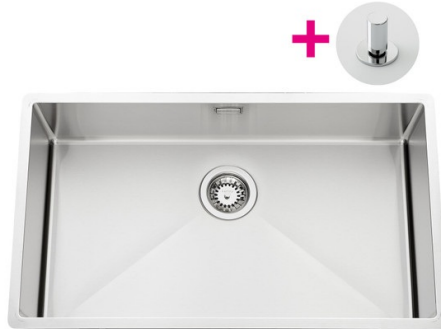

Vibrato Inox lisse

EV56AFIL6

Diamètre de perçage pour la manette de vidage : 35 mm. Cuve à fleur
Luisinox avec vidage automatique tirette laiton chromée.

Scannez-moi pour
retrouver la fiche produit !

Spécifications techniques

Matériau & Coloris

Matériau	Luisinox
Couleur	Inox lisse
Couleur évier	Inox lisse

Dimensions & Poids

Largeur (en mm)	770
Profondeur (en mm)	450
Dimension mini sous-évier (en mm)	800
Largeur cuve (en mm)	720
Profondeur cuve (en mm)	400
Hauteur cuve (en mm)	191
Diamètre bonde cuve (en mm)	90

Informations complémentaires

Type de cuve	À fleur
Nombre de bacs	1 grand bac

Trop plein

Oui

Montage robinetterie sur évier

Non

Norme

EN13310