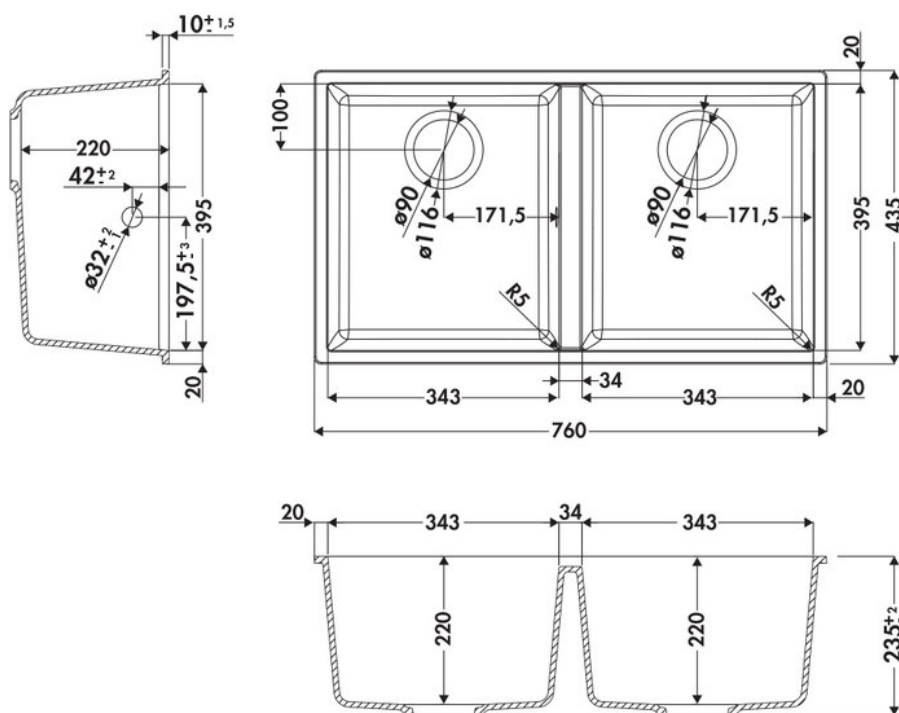

# Quadrille Gris Métal

EVSP983 022E

Rayons de découpe 5 mm. Diamètre de perçage pour la manette de vidage : 35 mm. Cuve sous-plan Luisigranit avec vidage automatique chromé.

Scannez-moi pour  
retrouver la fiche produit !

### Dimensions & Poids

Largeur (en mm)	760
Profondeur (en mm)	435
Dimension mini sous-évier (en mm)	800
Largeur encastrement (en mm)	720
Profondeur encastrement (en mm)	395
Largeur cuve 1 (en mm)	343
Profondeur cuve 1 (en mm)	395
Hauteur cuve 1 (en mm)	220
Diamètre bonde cuve 1 (en mm)	90
Largeur cuve 2 (en mm)	343

Profondeur cuve 2 (en mm)	395
Hauteur cuve 2 (en mm)	220
Diamètre bonde cuve 2 (en mm)	90
Poids net (en kg)	14.44

## 📄 Informations complémentaires

Type de cuve	Sous-plan
Nombre de bacs	2 bacs
Type vidage	Automatique chromé
Trop plein	Oui
Montage robinetterie sur évier	Non
Norme	EN13310
Code EAN	3537390365428
Marque	Luisina