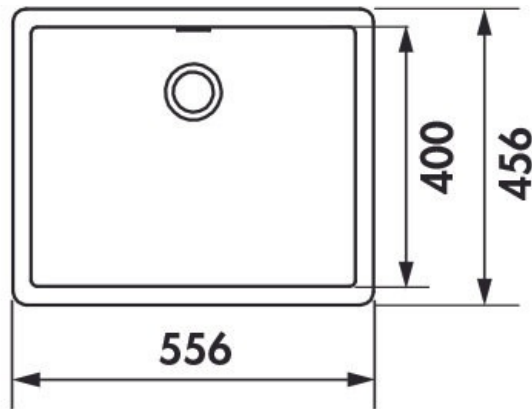

Scannez-moi pour retrouver la fiche produit !

Spécifications techniques

Matériau & Coloris

Matériau	Luisigranit
Couleur	Noir
Couleur évier	Nera

Dimensions & Poids

Largeur (en mm)	556
Profondeur (en mm)	456
Dimension mini sous-évier (en mm)	600
Largeur encastrement (en mm)	500
Profondeur encastrement (en mm)	400
Largeur cuve (en mm)	500
Profondeur cuve (en mm)	400
Hauteur cuve (en mm)	200
Diamètre bonde cuve (en mm)	84
Poids net (en kg)	10.75

Informations complémentaires

Type de cuve	Sous-plan
Nombre de bacs	1 grand bac
Type vidage	Manuel Perfect Drain
Trop plein	Oui
Montage robinetterie sur évier	Non
Norme	EN13310
Code EAN	3537390341170
Marque	Schock