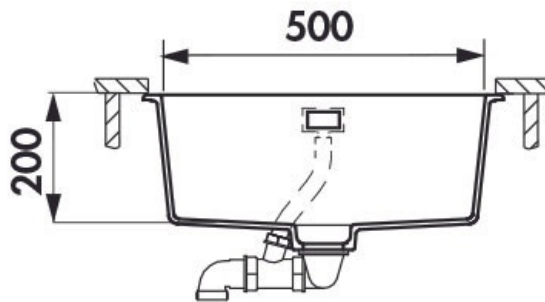

Scannez-moi pour retrouver la fiche produit !

Spécifications techniques

Matériau & Coloris

Matériau	Luisigranit
Couleur	Noir
Couleur évier	Nera

Dimensions & Poids

Largeur (en mm)	556
Profondeur (en mm)	456
Dimension mini sous-évier (en mm)	600
Largeur encastrement (en mm)	500
Profondeur encastrement (en mm)	400
Largeur cuve (en mm)	500
Profondeur cuve (en mm)	400
Hauteur cuve (en mm)	200
Diamètre bonde cuve (en mm)	84
Poids net (en kg)	10.75

Informations complémentaires

Type de cuve	Sous-plan
Nombre de bacs	1 grand bac
Type vidage	Manuel Perfect Drain
Trop plein	Oui
Montage robinetterie sur évier	Non
Norme	EN13310
Code EAN	3537390341170
Marque	Schock