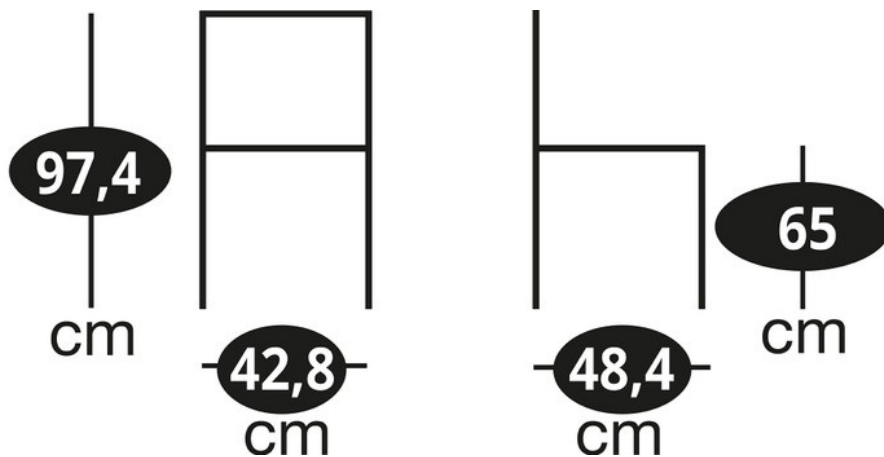

Informations complémentaires

Style	Vintage
Densité assise (kg/m³)	32
Repose-pieds	Oui
Usage	Intérieur
Code EAN	3537390547442
Disponibilité	Produit stocké

luisina
DESIGN

La Boisinière - 35530 Servon-sur-Vilaine

Tél : 02 99 00 24 24

SIRET 31828963400038 - RCS Rennes B 318 289 634 - TVA FR41318289634

SCD LUISINA © 1989-2024