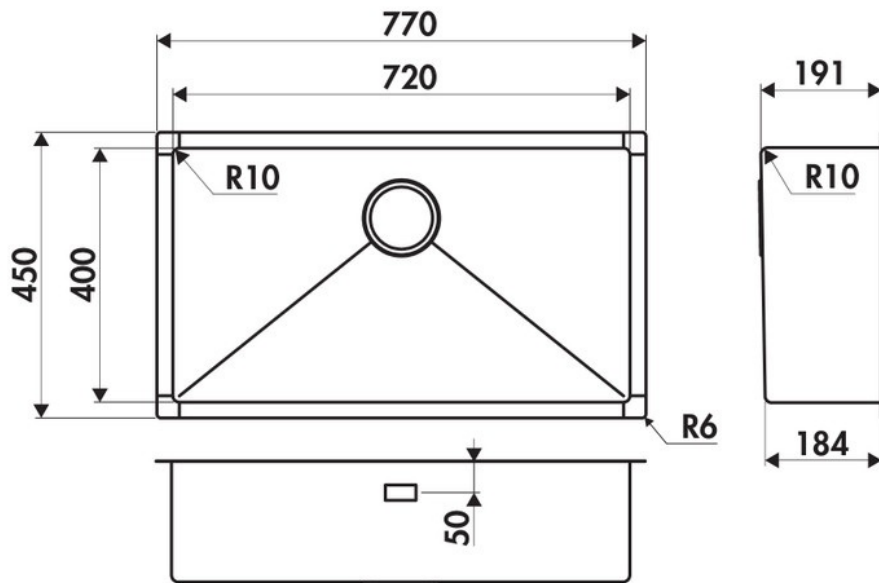

Matériau & Coloris

Matériau	Luisinox
Couleur	Inox lisse
Couleur évier	Inox lisse

Dimensions & Poids

Largeur (en mm)	770
Profondeur (en mm)	450
Dimension mini sous-évier (en mm)	900
Largeur encastrement (en mm)	720
Profondeur encastrement (en mm)	400
Largeur cuve (en mm)	720
Profondeur cuve (en mm)	400
Hauteur cuve (en mm)	191
Diamètre bonde cuve (en mm)	90

Oui

Montage robinetterie sur évier

Non

Norme

EN13310

Marque

Luisina

luisina
DESIGN