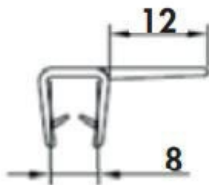

Joint ASPS208S2

ASPS208S2