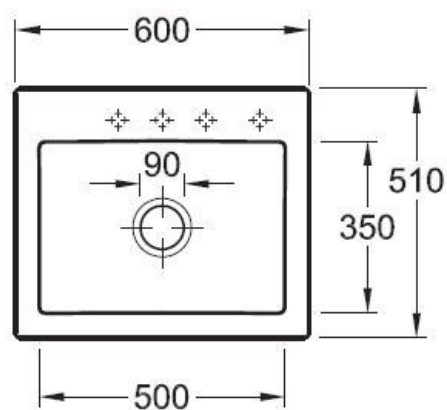

Type de cuve

À encastrer

Nombre de bacs

1 bac

Type vidage

Automatique chromé

Trop plein

Oui

Montage robinetterie sur évier

Oui

Nombre trous prépercés par côté

4

Norme

EN13310

Code EAN

3537390310572

Marque

Villeroy & Boch

luisina
DESIGN

La Boisinière - 35530 Servon-sur-Vilaine

Tél : 02 99 00 24 24

SIRET 31828963400038 - RCS Rennes B 318 289 634 - TVA FR41318289634

SCD LUISINA © 1989-2024