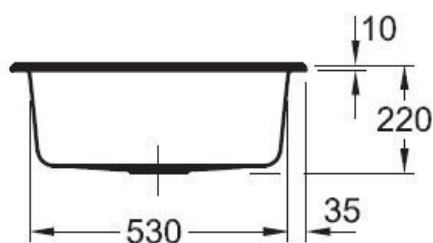

Type de cuve

À encastrer

Nombre de bacs

1 bac

Type vidage

Automatique chromé

Trop plein

Oui

Montage robinetterie sur évier

Oui

Nombre trous prépercés par côté

4

Norme

EN13310

Code EAN

3537390310572

Marque

Villeroy & Boch

luisina
DESIGN

La Boisinière - 35530 Servon-sur-Vilaine

Tél : 02 99 00 24 24

SIRET 31828963400038 - RCS Rennes B 318 289 634 - TVA FR41318289634

SCD LUISINA © 1989-2024