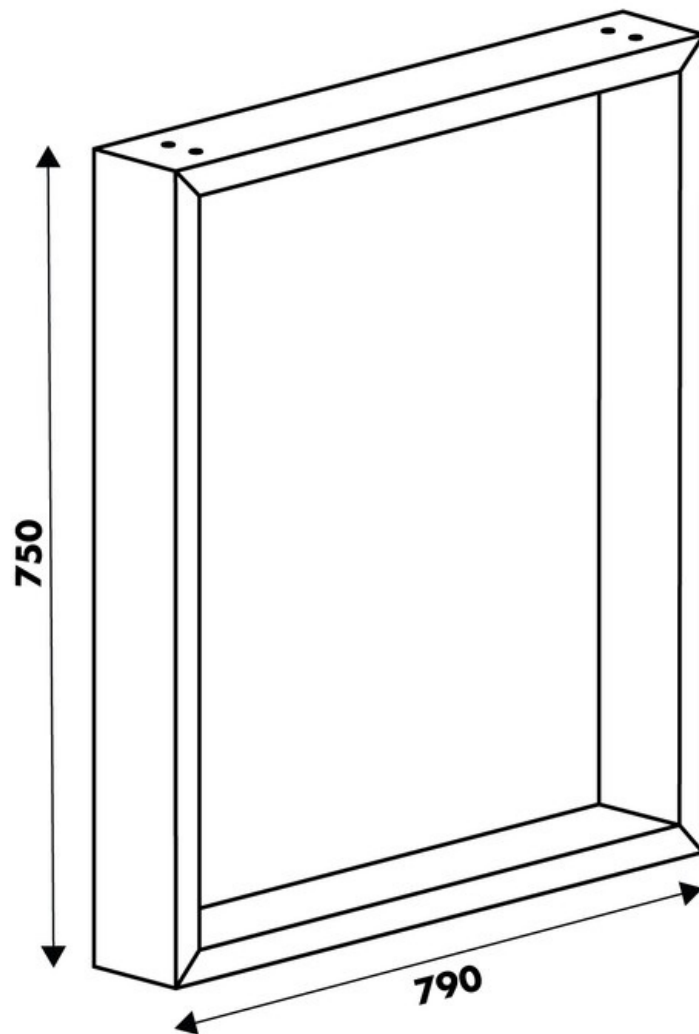

Pied Stef Taupe

hauteur table 750

mm

010538

Merci de noter qu'après validation de votre commande, ce produit configurable et sur commande ne peut être annulé ou modifié.

Scannez-moi pour
retrouver la fiche produit !

Spécifications techniques

Matériau & Coloris

| | |
|----------|-------|
| Matériau | Acier |
| Couleur | Taupe |

Dimensions & Poids

| | |
|------------------------|---------|
| Largeur (en mm) | 790 |
| Hauteur (en mm) | 750 |
| Dimension pied (en mm) | 25 x 84 |

Informations complémentaires

| | |
|-----------------------------------|--------------------|
| Forme | Rectangulaire |
| Charge supportée par pied (en kg) | 80 |
| Fixations | Vis (non incluses) |

luisina
DESIGN