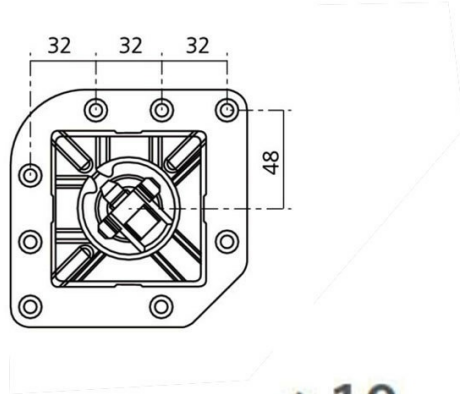

Pied carré Noir mat 705 mm

ZDN PRC87 079

Pied de table carré en acier noir mat H 705 mm - 80 x 80 mm

Réglage de la hauteur par patin.

Scannez-moi pour
retrouver la fiche produit !

Spécifications techniques

Matériau & Coloris

Matériau	Acier
Couleur	Noir

Dimensions & Poids

Hauteur (en mm)	705
Dimension pied (en mm)	80 x 80
Poids net (en kg)	3.54
Réhausse (en mm)	0 / + 10

Informations complémentaires

Forme	Carré
Fixations	8 vis incluses