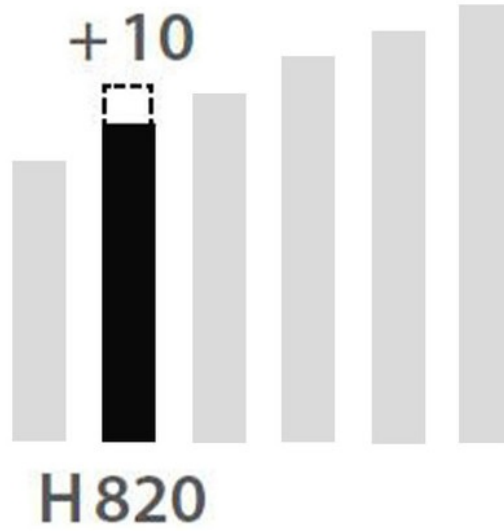

Pied carré Aspect inox 820 mm

ZDN PRC68 057

Interface d'assemblage Oversized Delta7 en alliage de zinc, aluminium et cuivre. Clé BTR fournie pour le montage.

Scannez-moi pour
retrouver la fiche produit !

Spécifications techniques

Matériau & Coloris

Matériau	Acier
Couleur	Inox

Dimensions & Poids

Hauteur (en mm)	820
Réhausse par verrin (en mm)	0 /+ 10
Dimension pied (en mm)	60 x 60
Poids net (en kg)	2.12

Informations complémentaires

Forme	Carré
Solidité	Vérin en ABS 1ère fusion
Fixations	7 vis incluses
Code EAN	3537390317403

luisina
DESIGN

La Boisinière - 35530 Servon-sur-Vilaine

Tél : 02 99 00 24 24

SIRET 31828963400038 - RCS Rennes B 318 289 634 - TVA FR41318289634

SCD LUISINA © 1989-2024