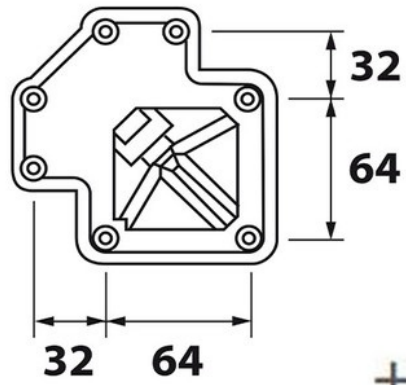

Pied carré Aspect inox 820 mm

ZDN PRC68 057

Interface d'assemblage Oversized Delta7 en alliage de zinc, aluminium et cuivre. Clé BTR fournie pour le montage.

Scannez-moi pour
retrouver la fiche produit !

Spécifications techniques

Matériau & Coloris

Matériau	Acier
Couleur	Inox

Dimensions & Poids

Hauteur (en mm)	820
Réhausse par verrin (en mm)	0 /+ 10
Dimension pied (en mm)	60 x 60
Poids net (en kg)	2.12

Informations complémentaires

Forme	Carré
Solidité	Vérin en ABS 1ère fusion
Fixations	7 vis incluses
Code EAN	3537390317403

luisina
DESIGN

La Boisinière - 35530 Servon-sur-Vilaine

Tél : 02 99 00 24 24

SIRET 31828963400038 - RCS Rennes B 318 289 634 - TVA FR41318289634