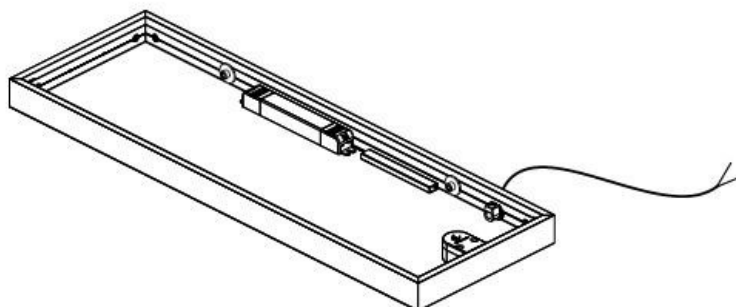

Ubika Acier

ZE1056245

Interrupteur intégré dans la tablette.

Scannez-moi pour
retrouver la fiche produit !

Spécifications techniques

Matériau & Coloris

Couleur Acier

Dimensions & Poids

Longueur (en mm) 1200

Largeur (en mm) 200

Epaisseur (en mm) 33.5

Longueur câble (en mm) 2000

Poids net (en kg) 5.52

Informations complémentaires

Source lumineuse Leds

Type lumière Du jour

Tension (volt) 230

Puissance (watt) 12.4

Efficiencce (lm/w) 85

Température Kelvin (°K) 4200

Classe de protection 2

luisina
DESIGN

La Boisinière - 35530 Servon-sur-Vilaine

Tél : 02 99 00 24 24