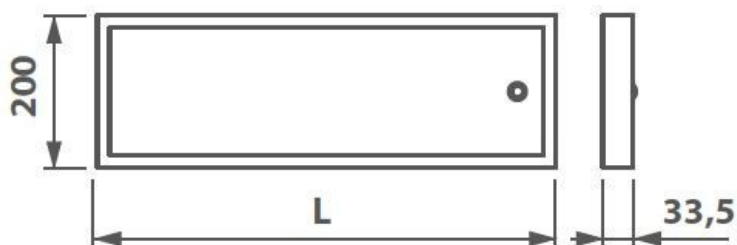

Longueur (en mm) 1200

Largeur (en mm) 200

Epaisseur (en mm) 33.5

Longueur câble (en mm) 2000

Poids net (en kg) 5.52

Informations complémentaires

Source lumineuse Leds

Type lumière Du jour

Tension (volt) 230

Puissance (watt) 12.4

Efficiencce (lm/w) 85

Température Kelvin (°K) 4200

Classe de protection 2

luisina
DESIGN

La Boisinière - 35530 Servon-sur-Vilaine

Tél : 02 99 00 24 24