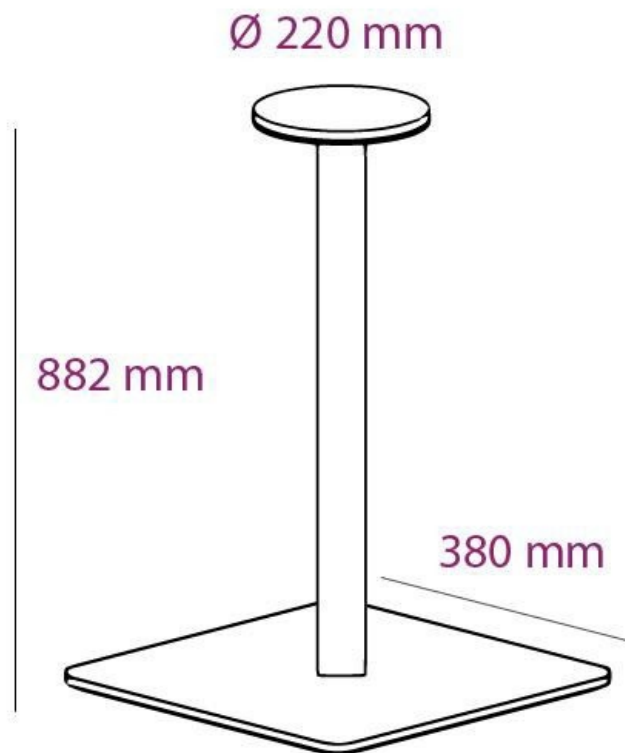

Pied Geny Carré Alu

882 mm

ZPT103005

Pied préconisé pour plateau de Ø700 mm ou Ø800 mm.

Scannez-moi pour
retrouver la fiche produit !

Spécifications techniques

Matériau & Coloris

Matériau	Acier
Couleur	Aluminium

Dimensions & Poids

Hauteur (en mm)	882
Dimension pied (en mm)	80 x 80
Dimension embase (en mm)	380 x 380
Dimension platine (en mm)	Ø220
Poids net (en kg)	17

Informations complémentaires

Forme	Carré
Charge supportée par pied (en kg)	100
Code EAN	3537390398129