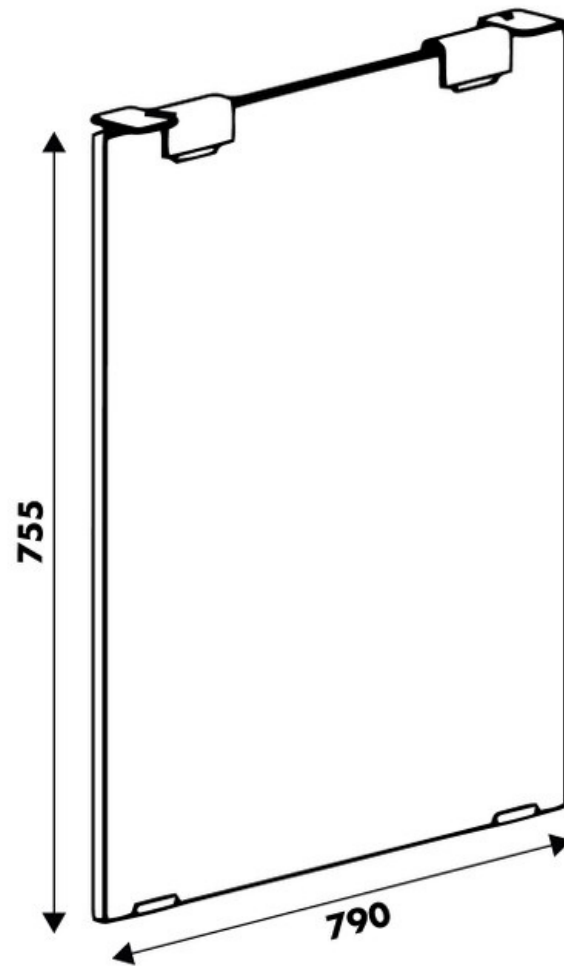

# Pied Colas verre hauteur table 755 mm

37415

Merci de noter qu'après validation de votre commande, ce produit configurable et sur commande ne peut être annulé ou modifié.

Scannez-moi pour  
retrouver la fiche produit !

### Dimensions & Poids

Largeur (en mm)	790
Hauteur (en mm)	755
Poids net (en kg)	25

### Informations complémentaires

Forme	Rectangulaire
Solidité	Verre trempé de 15 mm d'épaisseur
Fixations	Acier epoxy graphite avec vis (non incluses)
Code EAN	8431563374154

luisina  
DESIGN

*La Boisinière - 35530 Servon-sur-Vilaine*