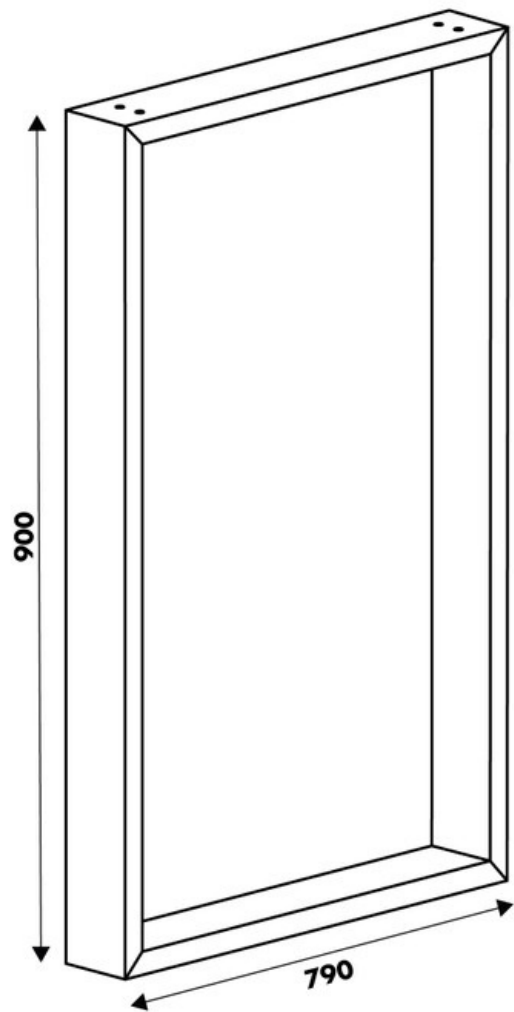

Pied Stef Graphite hauteur plan 900 mm

36216

Merci de noter qu'après validation de votre commande, ce produit configurable et sur commande ne peut être annulé ou modifié.

Scannez-moi pour
retrouver la fiche produit !

Spécifications techniques

Matériau & Coloris

Matériau	Acier
Couleur	Graphite

Dimensions & Poids

Largeur (en mm)	790
Hauteur (en mm)	900
Dimension pied (en mm)	25 x 84
Poids net (en kg)	5.99

Informations complémentaires

Forme	Rectangulaire
Charge supportée par pied (en kg)	80
Fixations	Vis (non incluses)
Code EAN	8431563362168

luisina
DESIGN

La Boisinière - 35530 Servon-sur-Vilaine

Tél : 02 99 00 24 24

SIRET 31828963400038 - RCS Rennes B 318 289 634 - TVA FR41318289634

SCD LUISINA © 1989-2024