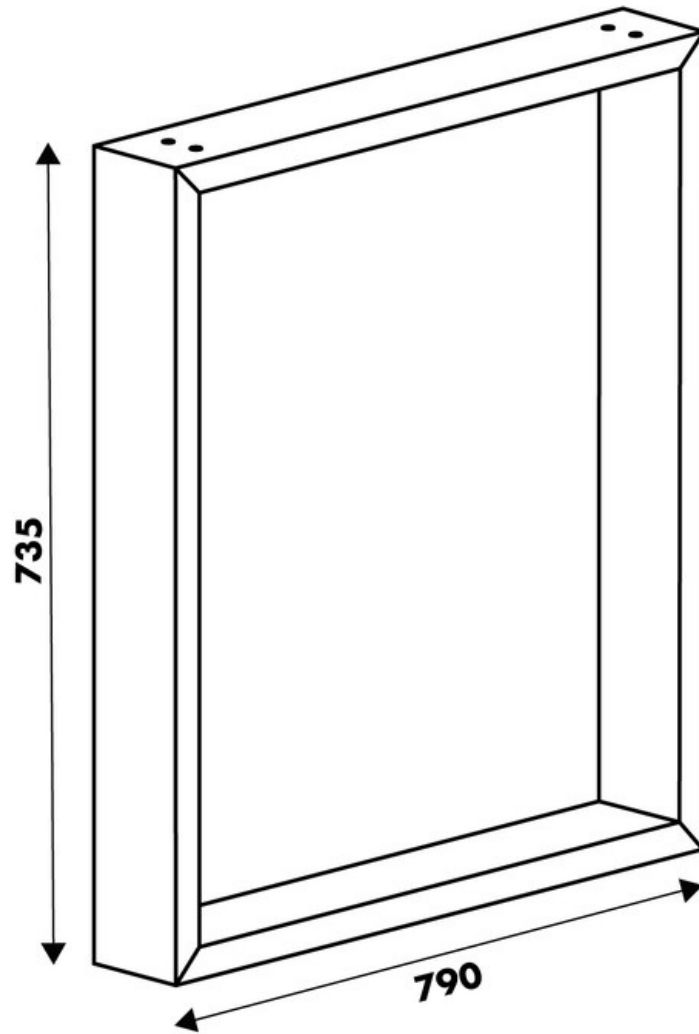

Pied Stef Graphite hauteur table 735 mm

36192

Merci de noter qu'après validation de votre commande, ce produit configurable et sur commande ne peut être annulé ou modifié.

Scannez-moi pour
retrouver la fiche produit !

Spécifications techniques

Matériau & Coloris

Matériau	Acier
Couleur	Graphite

Dimensions & Poids

Largeur (en mm)	790
Hauteur (en mm)	735
Dimension pied (en mm)	25 x 84
Poids net (en kg)	5.7

Informations complémentaires

Forme	Rectangulaire
Charge supportée par pied (en kg)	80
Fixations	Vis (non incluses)

luisina
DESIGN

La Boisinière - 35530 Servon-sur-Vilaine

Tél : 02 99 00 24 24

SIRET 31828963400038 - RCS Rennes B 318 289 634 - TVA FR41318289634

SCD LUISINA © 1989-2024