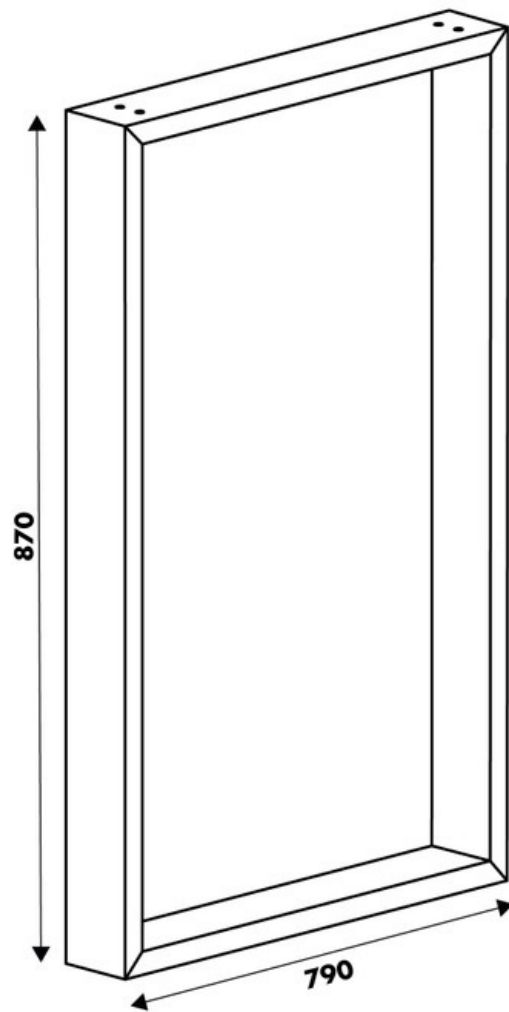

Pied Stef Noir hauteur plan 870 mm

36030

Merci de noter qu'après validation de votre commande, ce produit configurable et sur commande ne peut être annulé ou modifié.

Scannez-moi pour retrouver la fiche produit !

Spécifications techniques

Matériau & Coloris

Matériau	Acier
Couleur	Noir

Dimensions & Poids

Largeur (en mm)	790
Hauteur (en mm)	870
Dimension pied (en mm)	25 x 84
Poids net (en kg)	5.94

Informations complémentaires

Forme	Rectangulaire
Charge supportée par pied (en kg)	80
Fixations	Vis (non incluses)
Code EAN	8431563360300

luisina
DESIGN

La Boisinière - 35530 Servon-sur-Vilaine

Tél : 02 99 00 24 24

SIRET 31828963400038 - RCS Rennes B 318 289 634 - TVA FR41318289634

SCD LUISINA © 1989-2024