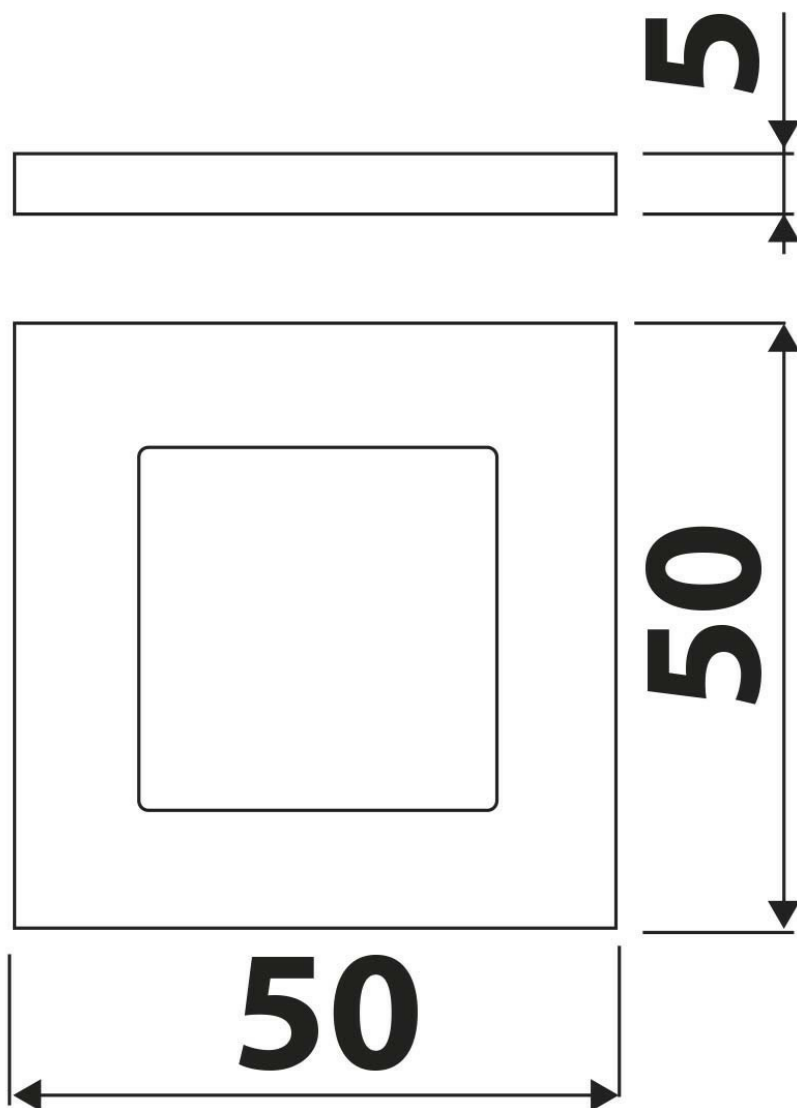

Kit 3 Amby Aluminium

ZE0103005

Kit Amby - 3 spots à poser coloris Aluminium + câblage + convertisseur

Kit 3 spots LED lumière du jour avec câblage et convertisseur 15W. Les caractéristiques techniques données ci-dessous concernent les spots à l'unité.

Scannez-moi pour
retrouver la fiche produit !

Spécifications techniques

Matériau & Coloris

Couleur Aluminium

Dimensions & Poids

Longueur (en mm) 50

Largeur (en mm) 50

Epaisseur (en mm) 5

Longueur câble (en mm) 2000

Informations complémentaires

Installation À poser

Source lumineuse Leds

Type lumière	Du jour
Tension (volt)	12
Puissance (watt)	2
Efficiéce (lm/W)	45
Température Kelvin (°K)	4000
Classe de protection	3
Indice de protection	IP20
Fixations	Vis incluses
Code EAN	3537390405049