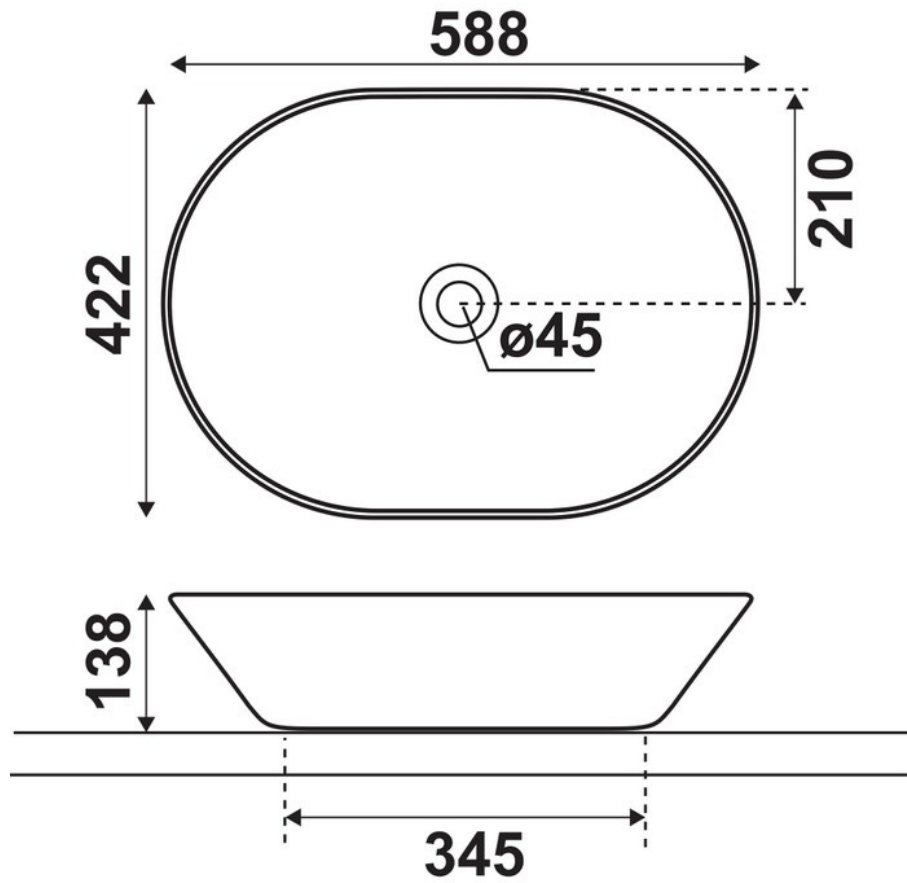

Vasque New toulouse

4037N

Vasque à poser émaillée sur 4 faces.

Scannez-moi pour
retrouver la fiche produit !

Spécifications techniques

Matériau & Coloris

Matériau	Porcelaine
Couleur	Blanc

Dimensions & Poids

Longueur (en mm)	588
Largeur (en mm)	422
Hauteur (en mm)	138
Diamètre bonde (en mm)	45
Poids net (en kg)	7

Informations complémentaires

Installation	À poser
Plage robinetterie	Non
Trop plein	Non
Vidage	Livré sans vidage
Code EAN	8435120443192