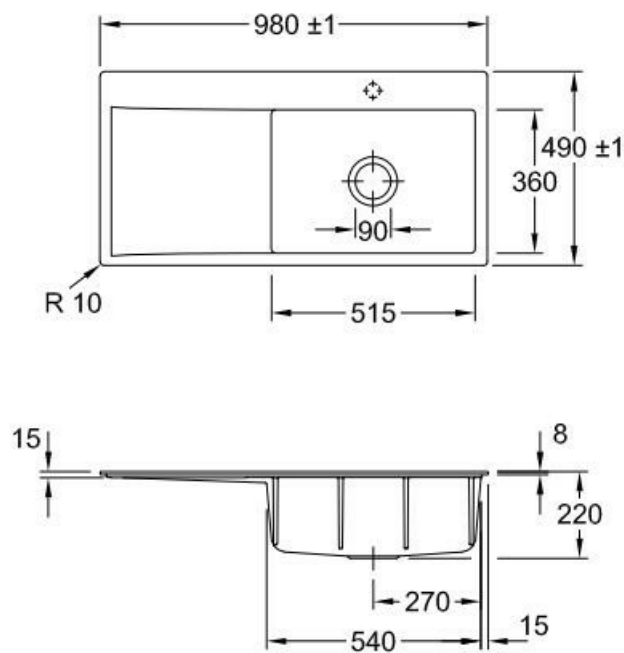

## Spécifications techniques

### Dimensions & Poids

Largeur (en mm)	980
Profondeur (en mm)	490
Dimension sous meuble (en mm)	600
Largeur encastrement (en mm)	970
Profondeur encastrement (en mm)	480
Largeur cuve (en mm)	515
Profondeur cuve (en mm)	360

Hauteur cuve (en mm)	220
Diamètre bonde cuve (en mm)	90
Poids net (en kg)	23
Largeur cuve principale (en mm)	515

## **ⓘ Informations complémentaires**

Type d'évier	À fleur
Nombre de bacs	1 grand bac
Type vidage	Automatique chromé
Trop plein	Oui
Montage robinetterie sur évier	Oui
Positionnement égouttoir	Gauche
Nombre d'égouttoirs	1
Norme	EN13310
Code EAN	4062373797839
Marque	Villeroy & Boch