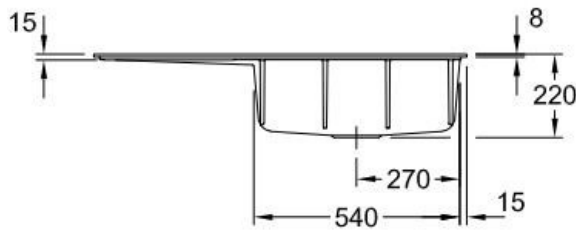

Subway Crème

EV33612FKR

Diamètre de perçage pour la manette de vidage : 35 mm. Evier à fleur
Luisiceram avec vidage automatique chromé.

Scannez-moi pour
retrouver la fiche produit !

Spécifications techniques

Matériau & Coloris

Matériau	Luisiceram
Couleur	Beige
Couleur évier	Crème

Dimensions & Poids

Largeur (en mm)	980
Profondeur (en mm)	490
Dimension mini sous-évier (en mm)	600
Largeur encastrement (en mm)	970
Profondeur encastrement (en mm)	480
Largeur cuve (en mm)	515
Profondeur cuve (en mm)	360
Hauteur cuve (en mm)	220
Diamètre bonde cuve (en mm)	90
Poids net (en kg)	23

Informations complémentaires

Type d'évier	À fleur
Nombre de bacs	1 grand bac
Type vidage	Automatique chromé
Trop plein	Oui
Montage robinetterie sur évier	Oui
Positionnement égouttoir	Gauche
Nombre d'égouttoirs	1
Norme	EN13310
Code EAN	4062373797839
Marque	Villeroy & Boch