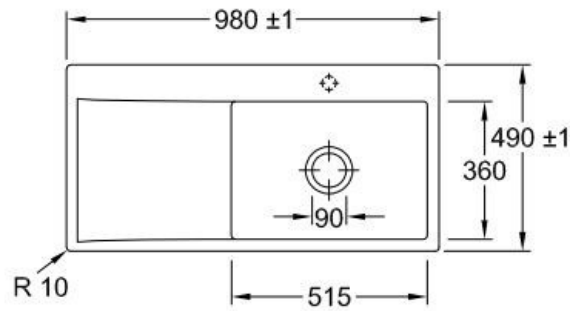

Subway Crème

EV33612FKR

Diamètre de perçage pour la manette de vidage : 35 mm. Evier à fleur
Luisiceram avec vidage automatique chromé.

Scannez-moi pour
retrouver la fiche produit !

Spécifications techniques

Matériau & Coloris

Matériau	Luisiceram
Couleur	Beige
Couleur évier	Crème

Dimensions & Poids

Largeur (en mm)	980
Profondeur (en mm)	490
Dimension mini sous-évier (en mm)	600
Largeur encastrement (en mm)	970
Profondeur encastrement (en mm)	480
Largeur cuve (en mm)	515
Profondeur cuve (en mm)	360
Hauteur cuve (en mm)	220
Diamètre bonde cuve (en mm)	90
Poids net (en kg)	23

Informations complémentaires

Type d'évier	À fleur
Nombre de bacs	1 grand bac
Type vidage	Automatique chromé
Trop plein	Oui
Montage robinetterie sur évier	Oui
Positionnement égouttoir	Gauche
Nombre d'égouttoirs	1
Norme	EN13310
Code EAN	4062373797839
Marque	Villeroy & Boch