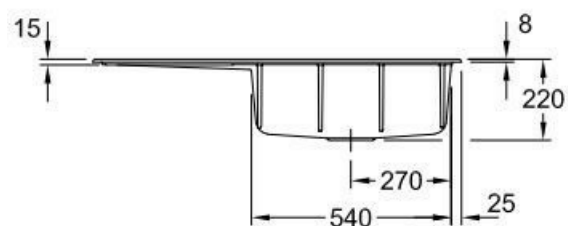

Subway Fossil

EV336102KD

Evier à encastrer Villeroy & Boch 1 grand bac, 1 égouttoir coloris Fossil

Diamètre de perçage pour la manette de vidage : 35 mm. Evier à encastrer Luisiceram avec vidage automatique chromé.

Scannez-moi pour retrouver la fiche produit !

Spécifications techniques

Matériau & Coloris

Matériau	Luisiceram
Couleur	Gris
Couleur évier	Fossil

Dimensions & Poids

Largeur (en mm)	1000
Profondeur (en mm)	510
Dimension sous meuble (en mm)	600
Largeur encastrement (en mm)	970
Profondeur encastrement (en mm)	480
Largeur cuve (en mm)	515
Profondeur cuve (en mm)	360

Hauteur cuve (en mm)	220
Diamètre bonde cuve (en mm)	90
Poids net (en kg)	23
Largeur cuve principale (en mm)	515

📘 Informations complémentaires

Type d'évier	À encastrer
Nombre de bacs	1 grand bac
Type vidage	Automatique chromé
Trop plein	Oui
Montage robinetterie sur évier	Oui
Positionnement égouttoir	Gauche
Nombre d'égouttoirs	1
Norme	EN13310
Code EAN	4062373797600
Marque	Villeroy & Boch