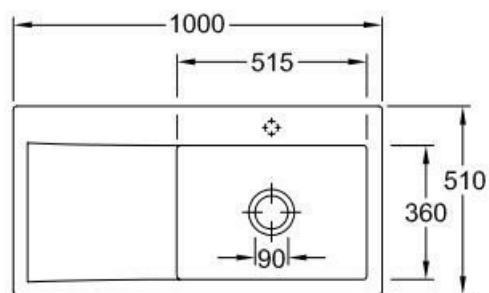

Subway Fossil

EV336102KD

Evier à encastrer Villeroy & Boch 1 grand bac, 1 égouttoir coloris Fossil

Diamètre de perçage pour la manette de vidage : 35 mm. Evier à encastrer Luisiceram avec vidage automatique chromé.

Scannez-moi pour retrouver la fiche produit !

Spécifications techniques

Matériau & Coloris

Matériau	Luisiceram
Couleur	Gris
Couleur évier	Fossil

Dimensions & Poids

Largeur (en mm)	1000
Profondeur (en mm)	510
Dimension sous meuble (en mm)	600
Largeur encastrement (en mm)	970
Profondeur encastrement (en mm)	480
Largeur cuve (en mm)	515
Profondeur cuve (en mm)	360

Hauteur cuve (en mm)	220
Diamètre bonde cuve (en mm)	90
Poids net (en kg)	23
Largeur cuve principale (en mm)	515

📘 Informations complémentaires

Type d'évier	À encastrer
Nombre de bacs	1 grand bac
Type vidage	Automatique chromé
Trop plein	Oui
Montage robinetterie sur évier	Oui
Positionnement égouttoir	Gauche
Nombre d'égouttoirs	1
Norme	EN13310
Code EAN	4062373797600
Marque	Villeroy & Boch