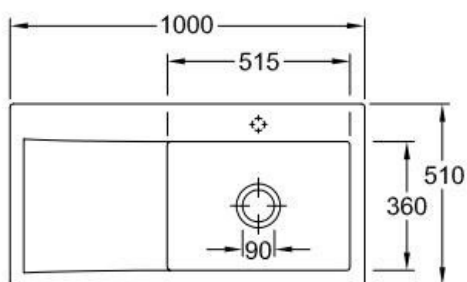

### Dimensions & Poids

Largeur (en mm)	1000
Profondeur (en mm)	510
Dimension mini sous-évier (en mm)	600
Largeur encastrement (en mm)	970
Profondeur encastrement (en mm)	480
Largeur cuve (en mm)	515
Profondeur cuve (en mm)	360
Hauteur cuve (en mm)	220
Diamètre bonde cuve (en mm)	90
Poids net (en kg)	23

### Informations complémentaires

Type d'évier	À encastrer
Nombre de bacs	1 grand bac
Type vidage	Automatique chromé
Trop plein	Oui
Montage robinetterie sur évier	Oui
Positionnement égouttoir	Gauche
Nombre d'égouttoirs	1
Norme	EN13310
Code EAN	4062373797600
Marque	Villeroy & Boch