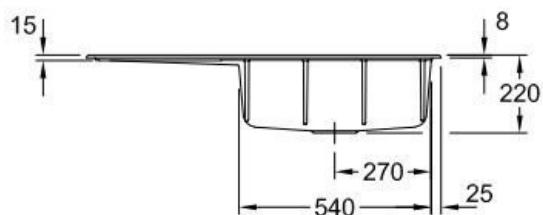

### Dimensions & Poids

Largeur (en mm)	1000
Profondeur (en mm)	510
Dimension mini sous-évier (en mm)	600
Largeur encastrement (en mm)	970
Profondeur encastrement (en mm)	480
Largeur cuve (en mm)	515
Profondeur cuve (en mm)	360
Hauteur cuve (en mm)	220
Diamètre bonde cuve (en mm)	90
Poids net (en kg)	23

### Informations complémentaires

Type d'évier	À encastrer
Nombre de bacs	1 grand bac
Type vidage	Automatique chromé
Trop plein	Oui
Montage robinetterie sur évier	Oui
Positionnement égouttoir	Gauche
Nombre d'égouttoirs	1
Norme	EN13310
Code EAN	4062373797600
Marque	Villeroy & Boch