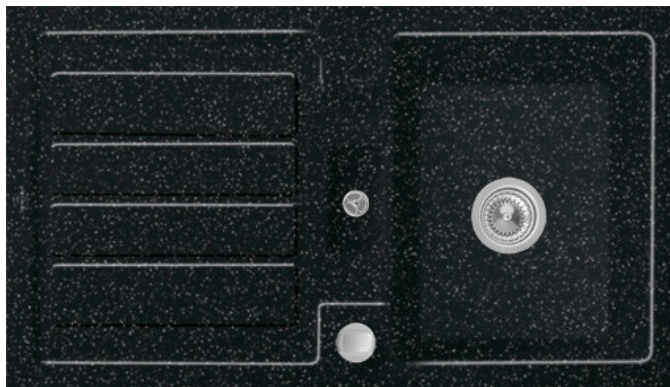

Flavia Chromit

EV3305 02 J0

Diamètre de perçage pour la manette de vidage : 35 mm. Evier à encastrer Luisiceram avec vidage automatique chromé.

Scannez-moi pour retrouver la fiche produit !

Spécifications techniques

Matériau & Coloris

Matériau	Luisiceram
Couleur	Noir
Couleur évier	Chromit

Dimensions & Poids

Largeur (en mm)	900
Profondeur (en mm)	510
Dimension mini sous-évier (en mm)	500
Largeur encastrement (en mm)	870
Profondeur encastrement (en mm)	480
Largeur cuve (en mm)	345
Profondeur cuve (en mm)	430
Hauteur cuve (en mm)	220
Diamètre bonde cuve (en mm)	90

Informations complémentaires

Type d'évier	À encastrer
Nombre de bacs	1 bac
Type vidage	Automatique chromé
Trop plein	Oui
Montage robinetterie sur évier	Oui
Positionnement égouttoir	Réversible
Nombre trous prépercés par côté	1
Nombre d'égouttoirs	1
Norme	EN13310
Code EAN	4051202168780
Marque	Villeroy & Boch