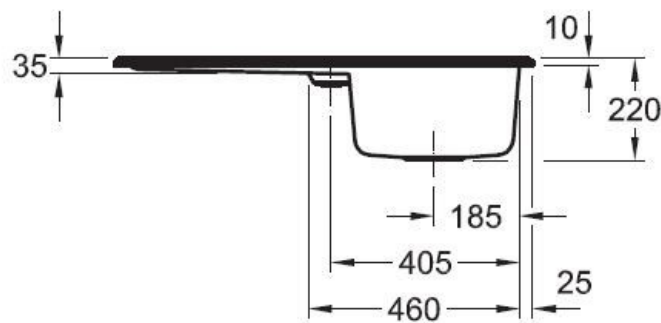

Flavia Chromit

EV3305 02 J0

Diamètre de perçage pour la manette de vidage : 35 mm. Evier à encastrer Luisiceram avec vidage automatique chromé.

Scannez-moi pour retrouver la fiche produit !

Spécifications techniques

Matériau & Coloris

Matériau	Luisiceram
Couleur	Noir
Couleur évier	Chromit

Dimensions & Poids

Largeur (en mm)	900
Profondeur (en mm)	510
Dimension mini sous-évier (en mm)	500
Largeur encastrement (en mm)	870
Profondeur encastrement (en mm)	480
Largeur cuve (en mm)	345
Profondeur cuve (en mm)	430
Hauteur cuve (en mm)	220
Diamètre bonde cuve (en mm)	90

Informations complémentaires

Type d'évier	À encastrer
Nombre de bacs	1 bac
Type vidage	Automatique chromé
Trop plein	Oui
Montage robinetterie sur évier	Oui
Positionnement égouttoir	Réversible
Nombre trous prépercés par côté	1
Nombre d'égouttoirs	1
Norme	EN13310
Code EAN	4051202168780
Marque	Villeroy & Boch