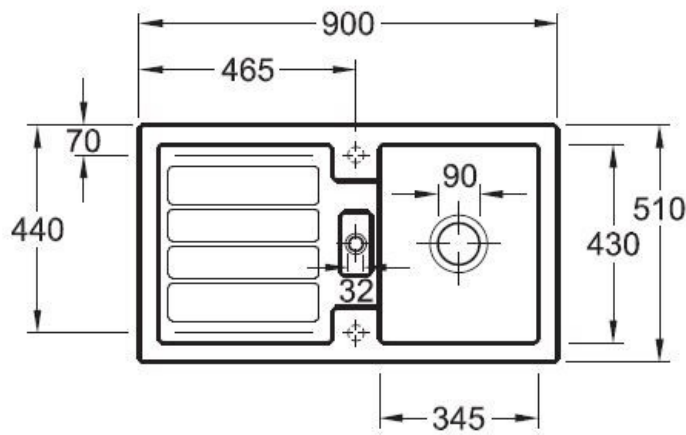

Flavia Chromit

EV3305 02 J0

Diamètre de perçage pour la manette de vidage : 35 mm. Evier à encastrer Luisiceram avec vidage automatique chromé.

Scannez-moi pour retrouver la fiche produit !

Spécifications techniques

Matériau & Coloris

Matériau	Luisiceram
Couleur	Noir
Couleur évier	Chromit

Dimensions & Poids

Largeur (en mm)	900
Profondeur (en mm)	510
Dimension mini sous-évier (en mm)	500
Largeur encastrement (en mm)	870
Profondeur encastrement (en mm)	480
Largeur cuve (en mm)	345
Profondeur cuve (en mm)	430
Hauteur cuve (en mm)	220
Diamètre bonde cuve (en mm)	90

Informations complémentaires

Type d'évier	À encastrer
Nombre de bacs	1 bac
Type vidage	Automatique chromé
Trop plein	Oui
Montage robinetterie sur évier	Oui
Positionnement égouttoir	Réversible
Nombre trous prépercés par côté	1
Nombre d'égouttoirs	1
Norme	EN13310
Code EAN	4051202168780
Marque	Villeroy & Boch