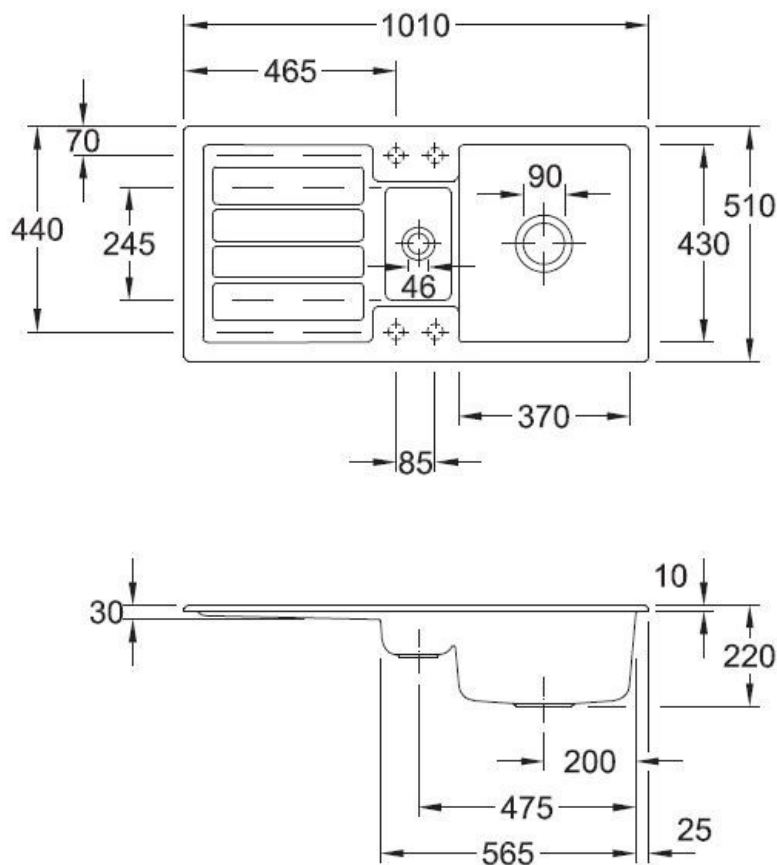

Profondeur cuve 2 (en mm)

245

Diamètre bonde cuve 2 (en mm)

46

📄 Informations complémentaires

Type d'évier

À encastrer

Nombre de bacs

1 bac 1/2

Type vidage

Automatique chromé

Trop plein

Oui

Montage robinetterie sur évier

Oui

Positionnement égouttoir

Réversible

Nombre trous prépercés par côté

2

Nombre d'égouttoirs

1

Norme

EN13310

Code EAN

4051202168391

Marque

Villeroy & Boch