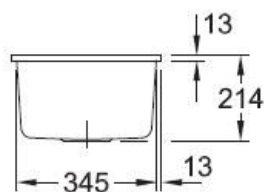

Subway SU Ivory

EV3324 02 FU

Découpe : voir le plan livré avec la cuve. Diamètre de perçage pour la manette de vidage : 20 mm. Cuve sous-plan Luisiceram avec vidage automatique chromé.

Scannez-moi pour retrouver la fiche produit !

Spécifications techniques

Matériau & Coloris

Matériau	Luisiceram
Couleur	Beige
Couleur évier	Ivory

Dimensions & Poids

Largeur (en mm)	375
Profondeur (en mm)	440
Dimension mini sous-évier (en mm)	450
Largeur cuve (en mm)	325
Profondeur cuve (en mm)	390
Hauteur cuve (en mm)	214
Diamètre bonde cuve (en mm)	90

Informations complémentaires

Type de cuve	Sous-plan
Nombre de bacs	1 bac

Type vidage	Automatique chromé
Trop plein	Oui
Montage robinetterie sur évier	Non
Norme	EN13310
Code EAN	3537390346243
Marque	Villeroy & Boch