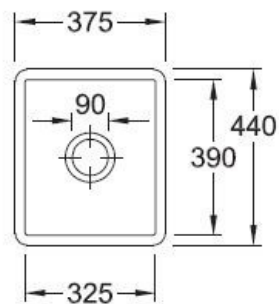

Subway SU Ivory

EV3324 02 FU

Découpe : voir le plan livré avec la cuve. Diamètre de perçage pour la manette de vidage : 20 mm. Cuve sous-plan Luisiceram avec vidage automatique chromé.

Scannez-moi pour retrouver la fiche produit !

Spécifications techniques

Matériau & Coloris

Matériau	Luisiceram
Couleur	Beige
Couleur évier	Ivory

Dimensions & Poids

Largeur (en mm)	375
Profondeur (en mm)	440
Dimension mini sous-évier (en mm)	450
Largeur cuve (en mm)	325
Profondeur cuve (en mm)	390
Hauteur cuve (en mm)	214
Diamètre bonde cuve (en mm)	90

Informations complémentaires

Type de cuve	Sous-plan
Nombre de bacs	1 bac

Type vidage	Automatique chromé
Trop plein	Oui
Montage robinetterie sur évier	Non
Norme	EN13310
Code EAN	3537390346243
Marque	Villeroy & Boch