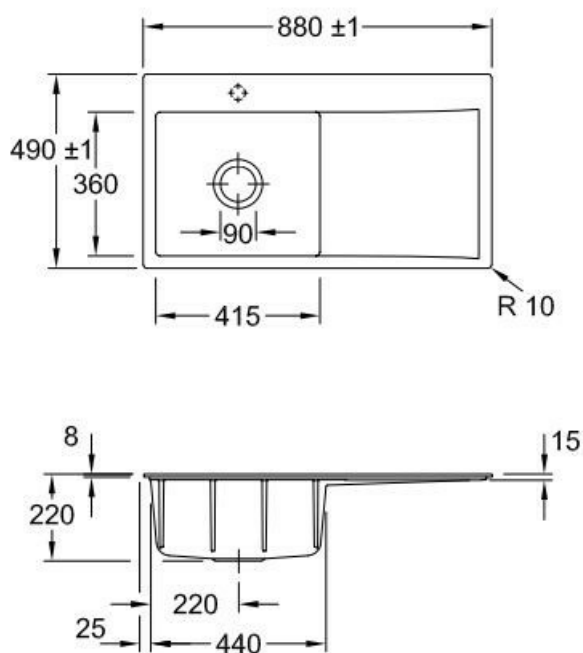

Subway Flat Chromit

EV33522FJ0

Evier à fleur Villeroy & Boch 1 bac, 1 égouttoir coloris Ivory

Diamètre de perçage pour la manette de vidage : 35 mm. Evier à fleur Luisiceram avec vidage automatique chromé.

Scannez-moi pour
retrouver la fiche produit !

Spécifications techniques

Matériau & Coloris

Matériau	Luisiceram
Couleur	Noir
Couleur évier	Chromit

Dimensions & Poids

Largeur (en mm)	880
Profondeur (en mm)	490
Dimension sous meuble (en mm)	500
Largeur encastrement (en mm)	870
Profondeur encastrement (en mm)	480
Largeur cuve (en mm)	415
Profondeur cuve (en mm)	360

Hauteur cuve (en mm)	220
Diamètre bonde cuve (en mm)	90
Poids net (en kg)	22
Largeur cuve principale (en mm)	415

ⓘ Informations complémentaires

Type d'évier	À fleur
Nombre de bacs	1 bac
Type vidage	Automatique chromé
Trop plein	Oui
Montage robinetterie sur évier	Oui
Positionnement égouttoir	Droite
Nombre d'égouttoirs	1
Norme	EN13310
Code EAN	4062373797358
Marque	Villeroy & Boch