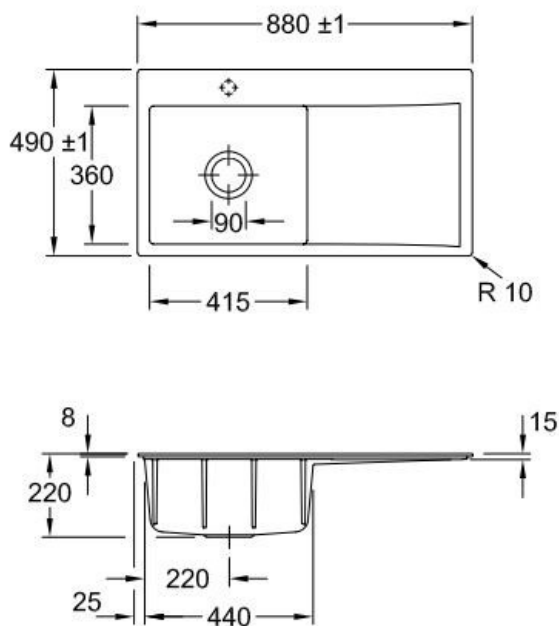

Subway Chromit

EV33522FJ0

Diamètre de perçage pour la manette de vidage : 35 mm. Evier à fleur Luisiceram avec vidage automatique chromé.

Scannez-moi pour
retrouver la fiche produit !

Spécifications techniques

Matériau & Coloris

Matériau	Luisiceram
Couleur	Noir
Couleur évier	Chromit

Dimensions & Poids

Largeur (en mm)	880
Profondeur (en mm)	490
Dimension mini sous-évier (en mm)	500
Largeur encastrement (en mm)	870
Profondeur encastrement (en mm)	480
Largeur cuve (en mm)	415
Profondeur cuve (en mm)	360
Hauteur cuve (en mm)	220
Diamètre bonde cuve (en mm)	90
Poids net (en kg)	22

Informations complémentaires

Type d'évier	À fleur
Nombre de bacs	1 bac
Type vidage	Automatique chromé
Trop plein	Oui
Montage robinetterie sur évier	Oui
Positionnement égouttoir	Droite
Nombre d'égouttoirs	1
Norme	EN13310
Code EAN	4062373797358
Marque	Villeroy & Boch