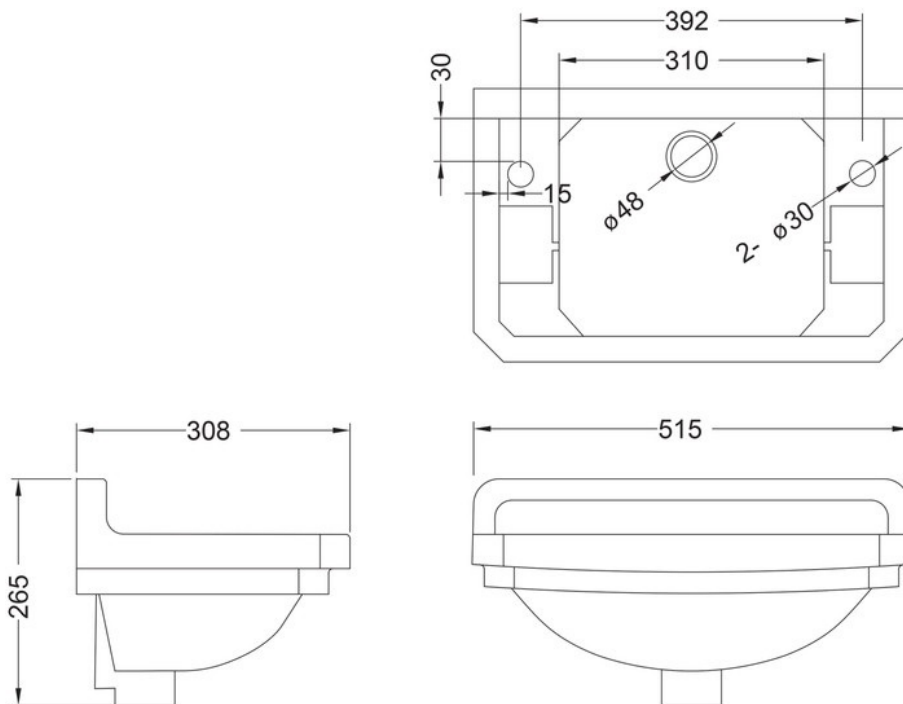

Lave-main Edouardien

B8 2TH

Lave-mains rectangulaire avec trop-plein et plage de robinetterie.

Scannez-moi pour
retrouver la fiche produit !

Spécifications techniques

Matériau & Coloris

Matériau	Céramique
Couleur	Blanc

Dimensions & Poids

Longueur (en mm)	515
Largeur (en mm)	310
Hauteur (en mm)	255
Diamètre bonde (en mm)	45

Informations complémentaires

Installation	À poser
Plage robinetterie	Oui - Percé
Trop plein	Oui
Vidage	Livré sans vidage
Code EAN	5055806001640