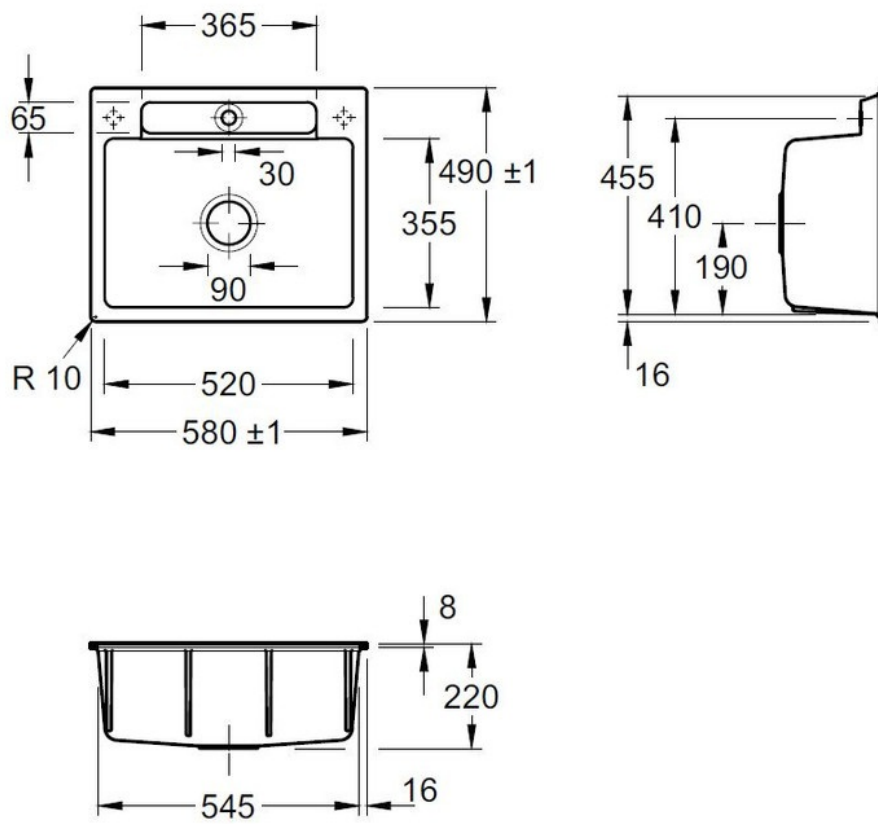

Trop plein Oui

Montage robinetterie sur évier Oui

Positionnement égouttoir Réversible

Nombre trous prépercés par côté 2

Norme EN13310

Code EAN 3537390514178

Marque Villeroy & Boch

luisina
DESIGN

La Boisinière - 35530 Servon-sur-Vilaine

Tél : 02 99 00 24 24

SIRET 31828963400038 - RCS Rennes B 318 289 634 - TVA FR41318289634

SCD LUISINA © 1989-2024