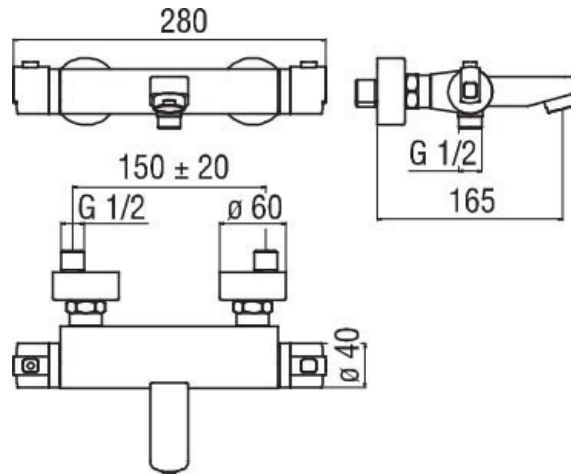

Mitigeur Tyko

TY85310/1015

Mitigeur certifié NF équipé d'un blocage de sécurité à 38°C. Flexible non inclus.

Scannez-moi pour
retrouver la fiche produit !

Spécifications techniques

Matériau & Coloris

Matériau	Laiton
Couleur	Chromé

Dimensions & Poids

Hauteur (en mm)	40
Largeur (en mm)	280
Profondeur (en mm)	165
Entraxe (en mm)	150 ± 20

Informations complémentaires

Type de modèle	Mitigeur bain douche
Installation	Murale sans encastrement
Sécurité anti-brûlure	Blocage de sécurité 38°C
Aérateur anticalcaire	Oui
Clapet anti-retour	Oui
Inverseur poignée	Oui